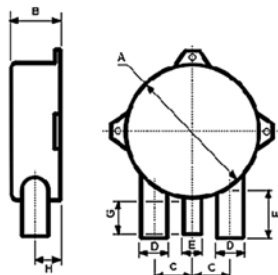

A (MM)	B (MM)	C (MM)	D (MM)	E (MM)	F (MM)	G (MM)	H (MM)	ADVIESPRIJS
01500351	306	89	306	164	125	63	60	recht	€ 450,00 O
01500352	306	112	306	133	125	50	45	90°	€ 409,00 O
01500353	306	126	306	164	125	63	60	90°	€ 450,00 O

HALYARD HMI Midsize General Separator

Deze grote uitlaatgas/water separator wordt toegepast bij motoren met een opbrengst van het koelwater boven de 40 liter/min en waarvan de uitlaatslang diameter niet groter is dan 152 mm. De HMI Mid-Gen separator wordt vervaardigd uit met glasvezel versterkt polyester en is leverbaar voor uitlaatslang aansluiting van 63 tot 152 mm.

Voor toepassing van waterseparatoren bij scheepsmotoren met hogere vermogens worden speciaal vervaardigde waterseparatoren gebruikt. Deze separatoren worden speciaal naar maat vervaardigd en worden gemaakt van met glasvezelversterkt polyester. Technische specificaties en prijzen worden op aanvraag verstrekt.

	A (MM)	B (MM)	C (MM)	D (MM)	E (MM)	F (MM)	G (MM)	H (MM)	ADVIESPRIJS
01200330	365	140	100	63	38	144	100	70	€ 892,00 O
01200328	406	140	110	89	51	144	100	70	€ 1.038,00 O
01200331	398	170	110	102	51	144	100	85	€ 1.038,00 O
01200332	446	190	120	127	63	177	100	95	€ 1.367,00 O
01200337	493	220	135	152	63	175	100	110	€ 1.587,00 O

HALYARD uitlaatspiegeldoorvoeren RVS met klep

De spiegeldoorvoeren zijn vervaardigd uit RVS en kunnen voor elk uitlaatsysteem op maat worden gemaakt.

Model HF004 t/m HF020 zijn voorzien van neopreen klep.

Model HF025 t/m HF045 zijn voorzien van RVS klep.

	A (MM)	A (")	B (MM)	C (MM)	E (MM)	ADVIESPRIJS
01510004	45	1,75	89	80	25	€ 222,00 O
01510005	51	2	102	80	25	€ 234,00 O
01510006	60	2,38	114	87	25	€ 257,00 O
01510007	76	3	127	95	30	€ 399,00 O
01200426	102	4	152	123	35	€ 405,00 O
01510010	127	5	195	145	78	€ 536,00 O
01200322	152	6	220	175	90	€ 832,00 O
01200327	203	8	273	220	100	€ 1.029,00 O
01510011	254	10	330	252	120	€ 1.224,00 O