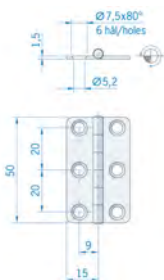

ROCA vlakscharnier met ronde hoeken RVS

00309190 [OMSCHRIJVING](#) Roca vlakscharnier met ronde hoeken RVS 50 x 15 mm 440130

[ADVIESPRIJS](#)
€ 4,50 F