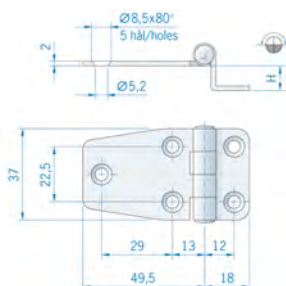

ROCA staartscharnier hoek RVS

00309083 [OMSCHRIJVING](#)
Roca staartscharnier hoek RVS 66 x 37 mm 441571. Hoogte 10 mm

00309171 [OMSCHRIJVING](#)
Roca staartscharnier hoek RVS 66 x 37 mm 441572. Hoogte 12 mm

00309172 [OMSCHRIJVING](#)
Roca staartscharnier hoek RVS 66 x 37 mm 441573. Hoogte 15 mm

[ADVIESPRIJS](#)
€ 6,50 F

[ADVIESPRIJS](#)
€ 6,70 F

[ADVIESPRIJS](#)
€ 6,90 F