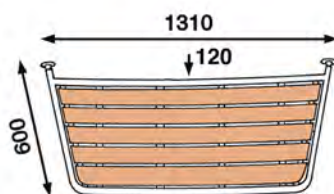

BÅTSYSTEM zwemplateau - steun aan bovenzijde

00302002

OMSCHRIJVING

Rvs Zeilbootplatform 125x60cm

ADVIESPRIJS

€ 1.202,00 0