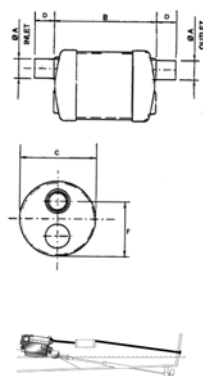

HALYARD Waterlock uitlaatdempers Zij in Zij uit

	SLANGAANSLUITING A MM	INCHES A	LENGTE B	DIAMETER C	ADVIESPRIJS
01300222	38	1,5	270 mm	187 mm	€ 424,00 0
01300201	40	1,62	270 mm	187 mm	€ 424,00 0
01300214	45	1,77	270 mm	187 mm	€ 424,00 0
01300212	50	2	356 mm	187 mm	€ 370,00 0
01300210	50	2	440 mm	262 mm	€ 446,00 0
01300207	50	2	270 mm	187 mm	€ 419,00 0
01300225	60	2,38	300 mm	262 mm	€ 482,00 0
01300228	60	2,38	450 mm	262 mm	€ 439,00 0
01300218	64	2,5	440 mm	262 mm	€ 505,00 0
01300220	75	3	440 mm	262 mm	€ 482,00 0
01300208	90	3,5	465 mm	274 mm	€ 518,00 0
01300216	100	4	465 mm	325 mm	€ 570,00 0
01300229	114	4,5	462 mm	325 mm	€ 714,00 0
01300239	125	5	559 mm	325 mm	€ 619,00 0