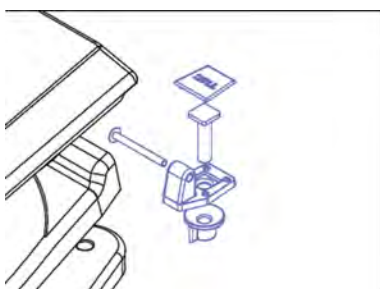

TMC scharnierset luxe bril-deksel

Voor handtoilet 00307301, 00307303 en elektrisch toilet 00307305.

00307351 [OMSCHRIJVING](#) TMC scharnierset luxe bril-deksel TT9924

NEW

ADVIESPRIJS
€ 23,95 F