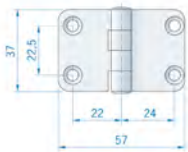

### ROCA hoekscharnier met ronde hoeken RVS

**00309093** [OMSCHRIJVING](#)  
Roca hoekscharnier met ronde hoeken RVS 37 x 38 mm 441591

[ADVIESPRIJS](#)  
€ 6,10 F