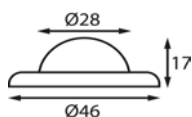

BÅTSYSTEM/FRILIGHT Indirecte verlichting Gleam bol

12 Volt, 0,5 Watt, 22 lumen, IP66

00308806

OMSCHRIJVING

Frlight Gleam 46 bolle uitvoering wit

ADVIESPRIJS

€ 16,60 F