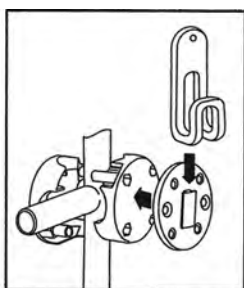

**Afmetingen:**

Diameter: 6cm

	OMSCHRIJVING	ADVIESPRIJS
00319727	Vast bev.punt voor Store-All, wit	€ 2,50 F
00319728	Vast bev.punt voor Store-All, antraciet	€ 2,60 F