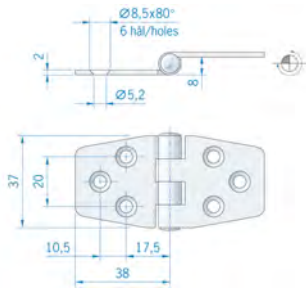

ROCA staartscharnier hoek RVS

00309185 [OMSCHRIJVING](#)
Roca staartscharnier hoek RVS 76 x 37 mm 441492

[ADVIESPRIJS](#)
€ 6,50 F

ROCA hoekscharnier met ronde hoeken RVS

00309093 [OMSCHRIJVING](#)
Roca hoekscharnier met ronde hoeken RVS 37 x 38 mm 441591

[ADVIESPRIJS](#)
€ 6,10 F

ROCA hoekscharnier met ronde hoeken RVS

00309084 [OMSCHRIJVING](#)
Roca hoekscharnier met ronde hoeken RVS 57 x 37 mm 444030

[ADVIESPRIJS](#)
€ 8,00 F

ROCA hoekscharnier met ronde hoeken RVS

00309183 [OMSCHRIJVING](#)
Roca hoekscharnier met ronde hoeken RVS 32 x 37 mm 441630

[ADVIESPRIJS](#)
€ 5,30 F