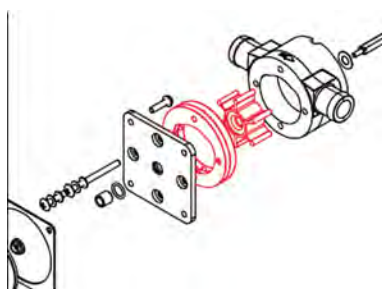

TMC impeller kit

00307355 [OMSCHRIJVING](#)
TMC impeller kit ET3634

NEW

ADVIESPRIJS
€ 10,95 F