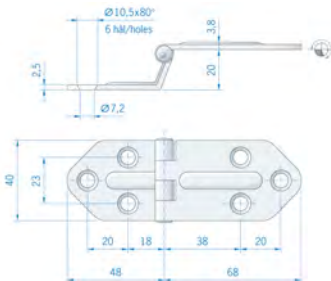

ROCA hoekscharnier geprofileerd RVS

00309056 [OMSCHRIJVING](#)
Roca hoekscharnier geprofileerd RVS 116 x 40 mm 445050

[ADVIESPRIJS](#)
€ 12,00 F