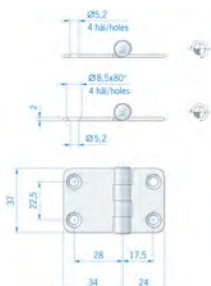

### ROCA vlakscharnier met ronde hoeken RVS

**00309190** [OMSCHRIJVING](#) Roca vlakscharnier met ronde hoeken RVS 50 x 15 mm 440130

[ADVIESPRIJS](#)  
€ 4,50 F