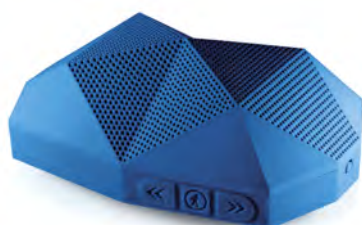

OUTDOOR TECH Turtle Shell 2.0 speaker

2-weg speaker en passieve bas grill zorgen voor 96 decibel heldere muziek, draadloos en met 360° omni-directioneel geluid

- Oplaadbare lithium-ion batterij
- Ingebouwde microfoon, je kan er dus ook "hands-free" mee bellen
- Speeltijd: 16 uur
- IP 65 water- en stofdicht
- Voorzien van standaard camera schroefdraad adapter om bijvoorbeeld op een Railblaza steun te plaatsen
- 3,5 mm audio port in voor bedraad contact
- Bluetooth 4.0 met aptX Codec voor super geluidskwaliteit
- Gesproken instellingen
- Batterij indicator
- Draadloos bereik: 9,5 meter
- Gewicht: 300 gram
- Afmeting LxBxH: 143 x 100 x 62 mm

Geleverd met USB laadkabel, 3,5mm audiokabel en hoesje

[OMSCHRIJVING](#)

00690407 TURTLE SHELL 2.0 - zwart
00690408 TURTLE SHELL 2.0 - blauw
00690409 TURTLE SHELL 2.0 - groen
00690412 TURTLE SHELL 2.0 - rood

[ADVIESPRIJS](#)

€ 119,95 F

€ 119,95 F

€ 119,95 F

€ 119,95 F