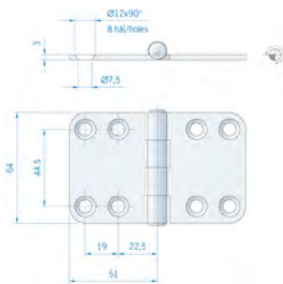

ROCA vlakscharnier met ronde hoeken RVS

1. **00309108** OMSCHRIJVING Roca vlakscharnier met ronde hoeken RVS 102 x 64 mm 440020

ADVIESPRIJS
€ 12,40 F

ROCA vlakscharnier met ronde hoeken RVS