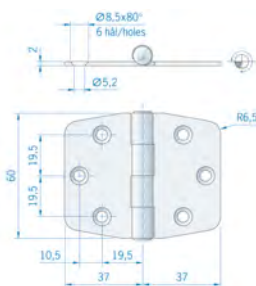

ROCA staartscharnier vlak RVS

00309043 [OMSCHRIJVING](#)
Roca staartscharnier vlak RVS 60 x 74 mm 440080

[ADVIESPRIJS](#)
€ 10,20 F