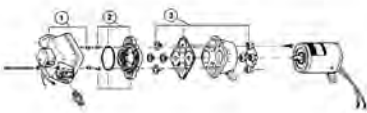

Overzicht van reserve aansluitdelen van Flojet pompen

	OMSCHRIJVING	ADVIESPRIJS	
00320492	Nr. 2: Check Valve Voor Flojet Wd Systeem	€ 29,30	F
00320502	Nr. 2: Checkvalve Assy Voor Bilgepomp Flojet	€ 39,10	F
00320495	Nr. 3: Diafragma Assy Waterdruk	€ 24,40	F
00320503	Nr. 3: Diaphragm Assy Bilge Pomp Flojet	€ 29,30	F