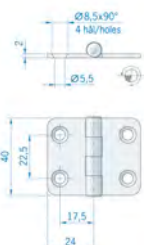

ROCA vlakscharnier met ronde hoeken RVS

00309035 [OMSCHRIJVING](#) Roca vlakscharnier met ronde hoeken RVS 48 x 40 mm 441540

[ADVIESPRIJS](#)
€ 8,10 F