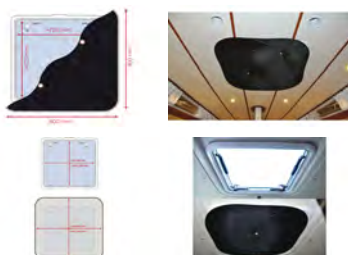

WATERLINE muggenhor patrijspoorten

Voor de meeste patrijspoorten die naar binnen toe geopend worden, wordt de muggenhor aan de buitenkant geplaatst.
3 maten zijn beschikbaar, passend voor de meest voorkomende maten patrijspoorten. Compleet met handig opbergtasje.

OMSCHRIJVING

- **00200717** Waterline Muskietennet patrijspoort 35x25 cm
- **00200718** Waterline Muskietennet patrijspoort 65x20 cm
- **00200719** Waterline Muskietennet patrijspoort 43x18 cm

ADVIESPRIJS

- € 21,20 F
- € 24,45 F
- € 21,20 F

WATERLINE verduistering kajuitingang

Hang het gordijn over de kajuitingang en zet deze vast met koordjes aan de bovenkant van de ingang (of maak gebruik van de meegeleverde zuignappen). De "loodveter" is vervangen door een nieuw ecologisch verantwoord kunststof, speciaal ontwikkeld voor gebruik in visnetten. Deze verzwarende houdt het gordijn op z'n plaats. Til de onderkant op om makkelijk naar binnen en naar buiten te stappen. Compleet met handige opbergzak.

OMSCHRIJVING

- **00200728** Waterline Verduistering kajuitingang 180x90 cm

ADVIESPRIJS

- € 97,30 F

WATERLINE verduistering vluchtluiken

Simpele plaatsing tegen de onderkant van het luik met een zuignap. Eenvoudigweg het gordijn uitvouwen en druk de zuignap tegen het glas. Zorgt voor een ongestoorde nachtrust en voorkomt ongewenste blikken naar binnen. Wanneer de verduistering niet in gebruik is kan deze makkelijk klein worden opgevouwen en worden opgeborgen in de meegeleverde tas.
Drie maten verduistering passend op de meeste vluchtluiken.

OMSCHRIJVING

- **00200722** Waterline Verduistering vluchtluik 60x60 cm
- **00200723** Waterline Verduistering vluchtluik 80x80 cm
- **00200724** Waterline Verduistering vluchtluik met ventilator 60x60 cm

ADVIESPRIJS

- € 24,45 F
- € 28,95 F
- € 28,95 F