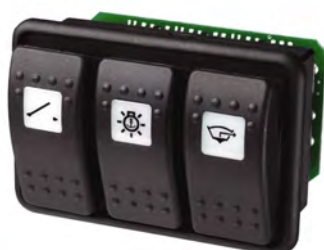

MASTERVOLT Masterbus Switch Input PCB

Maakt de waterdichte Carling schakelaars geschikt voor MasterBus. U linkt probleemloos diverse functies aan de schakelaar.

	OMSCHRIJVING	ADVIESPRIJS
00481308	Mastervolt Switch Input 3 PCB	€ 103,00 Q
00481309	Mastervolt Switch Input 4 PCB	€ 131,00 Q