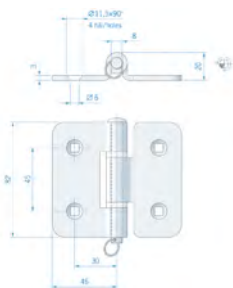

### ROCA scharnier RVS met uitneembare pen

**00309301** [OMSCHRIJVING](#)  
Roca scharnier RVS met uitneembare pen 184 x 82 mm 444060

[ADVIESPRIJS](#)  
€ 46,10 F