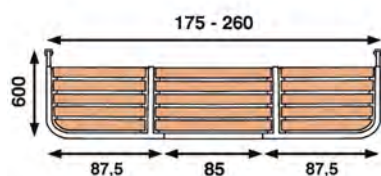

BÅTSYSTEM zwemplateau - steun aan onderzijde en bovenzijde

00302011

OMSCHRIJVING

Rvs Motorbootplatform 175-260mm Fl.

ADVIESPRIJS

€ 2.334,00 ☐