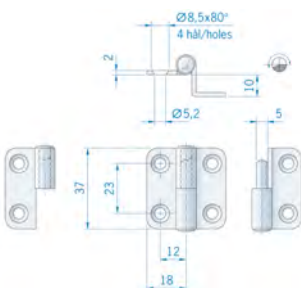

ROCA paumelle scharnier RVS

00309079 [OMSCHRIJVING](#)
Roca paumelle scharnier RVS rechts 36 x 37 mm 441595

[ADVIESPRIJS](#)
€ 6,40 F