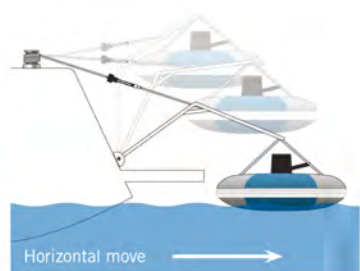

NUOVA RADE accessoires voor zwemtrappen

	OMSCHRIJVING	ADVIESPRIJS
00599364	NR kunststof trede voor zwemtrap 220 mm	€ 9,00 F
00599363	NR kunststof trede voor zwemtrap 180 mm	€ 9,00 F
00599362	NR bevestigingsbeugels voor zwemtrap (set van 2)	€ 8,10 F

BÅTSYSTEM Boegladders

Verstelbaar. Passen op alle zeil-/motorboten. Het model ST 130 is speciaal ontwikkeld als een ankerrol en/of anker de plaatsing van de ST 125 boegladder niet mogelijk maakt.

	MODEL	TREDEN	BREEDTE MM	Diepte MM	LENGTE MIN.	LENGTE MAX.	ADVIESPRIJS
00302070	ST95	3	250-300	350-1000	680 mm	925 mm	€ 348,00 O
00302026	ST130	3	350-450	350-1000	740 mm	1240 mm	€ 400,00 O
00302025	ST125	4	250-300	350-1000	740 mm	1240 mm	€ 400,00 O

BÅTSYSTEM Superglans voor RVS

SG-275 superglans poetsmiddel voor roestvaststaal. Flacon 275 ml

	OMSCHRIJVING	ADVIESPRIJS
00302071	Batsystem poetsmiddel voor RVS	€ 17,90 O

BÅTSYSTEM davits

Praktische RVS davits voor kleinere bijboten en dinghies. Stevig, flexibel en betrouwbaar ontwerp dat eenvoudig te plaatsen en weer te verwijderen is.

Voor een rechte spiegel of voor een ronde spiegel. Bevestiging voor de ronde spiegel is in 3 standen verstelbaar. Set bestaat uit twee davits, twee blokkensets en twee bevestigingen.

Op aanvraag in 32/42mm verkrijgbaar.

	SPIEGEL	MAX. GEWICHT	HOOGTE	LENGTE	REIKWIJDTE	DIAMETER	ADVIESPRIJS
00302160	recht	50 kg	750 mm	750 mm	1430 mm	25 mm	€ 2.077,00 O
00302161	5°,10°,15°	50 kg	750 mm	750 mm	1430 mm	25 mm	€ 1.827,00 O