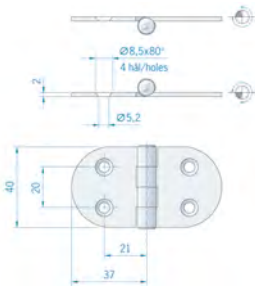

ROCA vlakscharnier rond RVS

Voor scharnier 00309023 2x afdekkap type 1 (00308907)

1. **00309023** [OMSCHRIJVING](#) Roca vlakscharnier rond RVS 74 x 40 mm 441700
   00309024 Roca vlakscharnier rond RVS 74 x 40 mm 441709. Pen onder.

[ADVIESPRIJS](#)
€ 8,40 F
€ 8,40 F