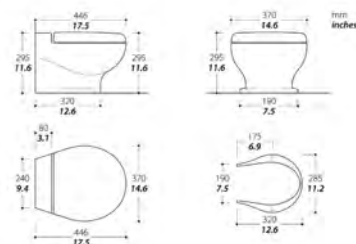

TECMA toilet Nano

Een combinatie van een mooi comfortabel ontwerp en het allerlaagste toilet verkrijgbaar in de markt met daarin nog steeds de ingebouwde Tecma toilet macerator pomp, bekend staand om de krachtige prestaties en hoge betrouwbaarheid.

NEW

De Tecma Nano is een zeer innovatief licht toilet. Uitermate geschikt voor krappe ruimtes zonder verlies aan techniek, prestaties en zonder toename van geluid. Dit alles met een hoogte van slechts 295 mm. Uitgevoerd met ECO bedieningspaneel dat bespaart op water- en stroomverbruik. De Nano is ook verkrijgbaar het Premium bedieningspaneel met als voordelen o.a. nog lager stroomverbruik en minder geluidsontwikkeling.

Kenmerken toilet:

Gewicht: 17,6 kg

Waterverbruik: 0,5 - 2 liter per complete spoelbeurt

	VOLTAGE	BRIL	BIDETFUNCTIE	UITVOERING	PANEEL	ADVIESPRIJS
28111099	12 VDC	kunststof	nee	laag	eco	€ 695,00 0
28111100	24 VDC	kunststof	nee	laag	eco	€ 695,00 0
28111102	12 VDC	kunststof	nee	laag	premium	€ 948,00 0
28111101	24 VDC	kunststof	nee	laag	premium	€ 948,00 0