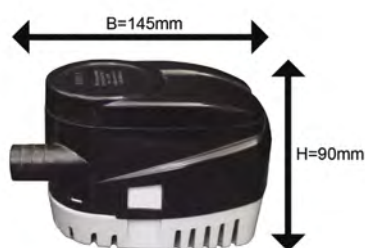

LALIZAS automatische bilgepomp

De automatische bilgepomp met ingebouwde vlottereschakelaar combineert kwaliteit en gebruiksvriendelijkheid. De pomp heeft een capaciteit van 2700 ltr/uur en een aansluiting van 19 mm (3/4"). Voorzien van testknop en afneembare basis, zodat de pomp eenvoudig te reinigen is. Voltage 12 volt, 10 amp. 90x145x82mm HxBxD

	OMSCHRIJVING	ADVIESPRIJS	
00309554	Lalizas automatische bilgepomp, 45lt/min	€ 48,70	F