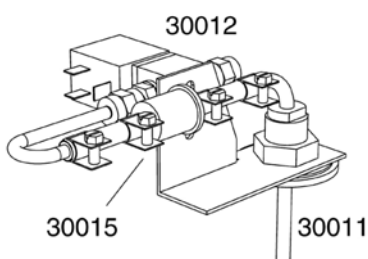

WALLAS Marine aansluitdelen voor brandstofleiding

	OMSCHRIJVING	ADVIESPRIJS
50030011	Tank fitting / Diesel Noodzakelijk indien de brandstoftank boven het niveau van fornuis / kooktoestel gemonteerd wordt:	€ 94,20 Q
50030012	Solenoid valve	€ 214,00 Q