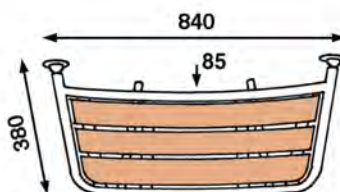

BÅTSYSTEM zwemplateau - steun aan onderzijde

00302004

OMSCHRIJVING

Rvs Zeilbootplatform 80x35mm

ADVIESPRIJS

€ 500,00 0