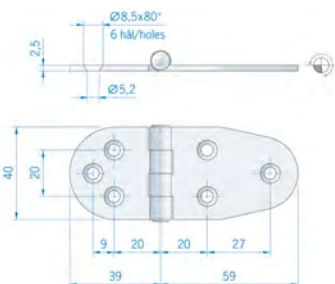

ROCA staartscharnier vlak RVS

Deze scharnieren zijn (tenzij anders aangegeven) vervaardigd van RVS AISI 304 en glanzend elektrolytisch gepolijst. De scharnierpen is gezekerd door middel van een felsrand. Alle scharnieren hebben standaard een pen aan de bovenzijde, waardoor montage op een vlakke ondergrond mogelijk is. Bij sommige modellen is ook een type leverbaar, waarbij de pen aan de onderzijde is aangebracht, de bovenzijde is derhalve geheel vlak. Eén en ander is bij het type scharnier duidelijk vermeld.

Voor scharnier 00309029 1x afdekkap type 1 (00308907) en 1x afdekkap type 2 (00308908)

00309029 [OMSCHRIJVING](#)
Roca staartscharnier vlak RVS 98 X 40mm 444000

[ADVIESPRIJS](#)
€ 12,50 F