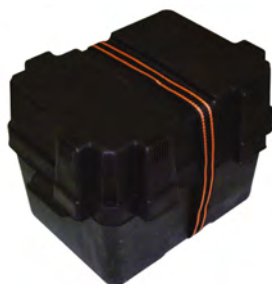

Accubak

00329766	L (INW/UITW) 394/410 mm	B (INW/UITW) 185/203 mm	H (INW/UITW) 193/250 mm	ADVIESPRIJS € 20,90 F