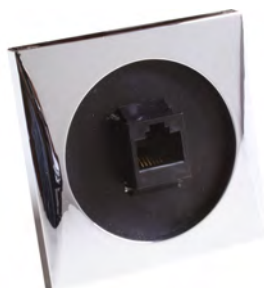

BÅTSYSTEM/FRILIGHT Computer (UTP) Socket

	OMSCHRIJVING	ADVIESPRIJS
00308709	Frilight UTP-aansluiting, chroom	€ 19,00 F