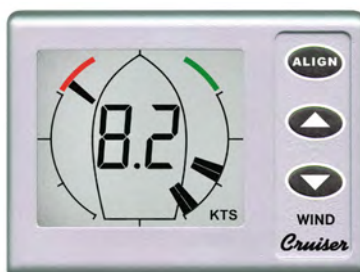

NASA Cruiser Windsnelheid - windrichtingsmeter

Aanwijzing van (schijnbare) windrichting d.m.v. symbool, in stappen van 12, digitale aanwijzing van windsnelheid in knopen. Lage stroomafname, slechts 35 mA. Kabellengte 20 meter.

Afmeting: 132x98 mm

[OMSCHRIJVING](#)

[ADVIESPRIJS](#)

00440905 Nasa Cruiser Wind

€ 329,00 Q