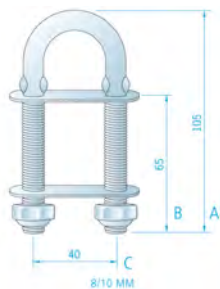

ROCA U-bouten RVS

	DRAADMAAT	A	B	C	ADVIESPRIJS
00305124	8 mm	70 mm	35 mm	32 mm	€ 6,90 F
00305125	8 mm	80 mm	45 mm	32 mm	€ 7,70 F
00305126	8 mm	90 mm	55 mm	32 mm	€ 8,10 F
00305122	10 mm	105 mm	65 mm	40 mm	€ 12,70 F
00305123	12 mm	105 mm	65 mm	40 mm	€ 17,00 F