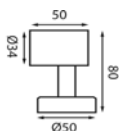

BÅTSYSTEM/FRILIGHT Leeslamp MiniTube D1

Compacte leeslamp van geborsteld aluminium met LED.
12 Volt, 0,6 Watt, 59 lumen

00308859	OMSCHRIJVING Frilight MiniTube D1 enkel LED leeslamp	ADVIESPRIJS € 46,50	F

ADVIESPRIJS	€ 46,50	F