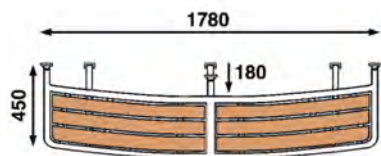

BÅTSYSTEM zwemplateau - steun aan onderzijde

00302014

OMSCHRIJVING

RVS Motorbootplatform PM1803530

ADVIESPRIJS

€ 1.526,00 ☐