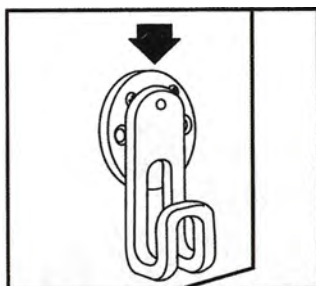

### LALIZAS Bevestigingshaak

Deze Store-All haken zijn op vrijwel iedere plaats aan boord te gebruiken. Gemakkelijk voor lijnen, handdoeken, kleding etc.

**Afmetingen:**

l x b x h: 2,5 x 3 x 7,5 cm.

	OMSCHRIJVING	ADVIESPRIJS
00319725	Bevestigingshaak, wit	€ 5,70 F
00319726	Bevestigingshaak, antraciet	€ 5,80 F