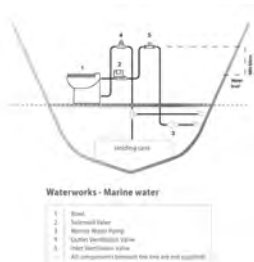

OMSCHRIJVING

26000115	Tecma Spoelwaterpomp 12 volt
26000116	Tecma Spoelwaterpomp 24 volt

ADVIESPRIJS

€ 164,00	0
€ 164,00	0