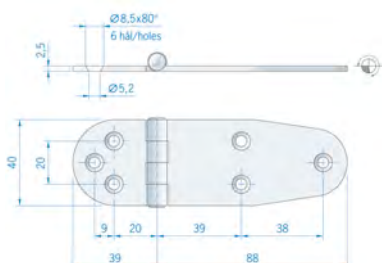

ROCA staartscharnier vlak RVS

00309030 [OMSCHRIJVING](#)
Roca staartscharnier vlak RVS 127 x 40 mm 444010

[ADVIESPRIJS](#)
€ 14,30 F