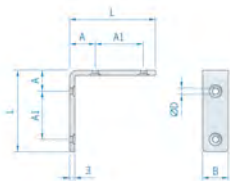

ROCA Haakse beugel: RVS

00304361	Haakse Bev. Beugel Rvs, 30x30x12mm
00304362	Haakse Bev. Beugel Rvs, 50x50x12mm

OMSCHRIJVING

ADVIESPRIJS

€ 3,70	F
€ 4,50	F

ROCA Drukknopsluiting afmeting 77 x 44,5 mm

Drukknop sluiting, met massief messing gepolijste of verchroomde ring en knop.
Leverbaar in twee afmetingen. Afmeting 77 x 44,5 mm, paneeldikte maximaal 19 mm.
Slot, knop en ring dienen apart besteld te worden.