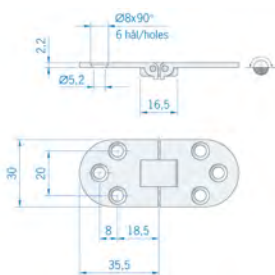

### ROCA tafelbladscharnier RVS

**OMSCHRIJVING**

- 00309073** Roca tafelbladscharnier messing gepolijst 71 x 30 mm 440102
- 00309097** Roca tafelbladscharnier messing en verchroomd 71 x 30 mm 440103

**ADVIESPRIJS**