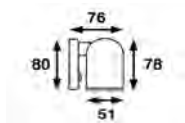

BÅTSYSTEM/FRILIGHT Leeslamp Opal

Wandlampje met opal wit of blauw glazen kapje. Halogeen 12 Volt, 10 Watt, 100 lumen, IP21

	OMSCHRIJVING
00308573	Friglight "Opal" Chroom/Wit

	ADVIESPRIJS
	€ 53,90 F