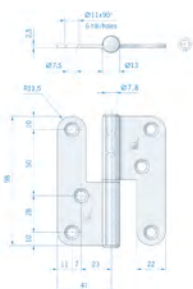

ROCA paumelle scharnier RVS

00309087 [OMSCHRIJVING](#)
Roca paumelle scharnier RVS links 98 x 82 mm 931316
00309088 Roca paumelle scharnier RVS rechts 98 x 82 mm 931315

[ADVIESPRIJS](#)
€ 31,40 F
€ 31,40 F