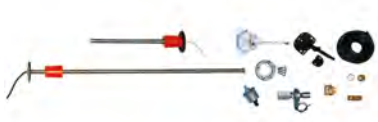

Zenders voor temperatuur

	OMSCHRIJVING	ADVIESPRIJS
00330305	Uflex Temperatuurzender 1/8x 1.5 Enkel	€ 31,30 F
00330306	Uflex Temperatuurzender 1/8 Npt Dual	€ 25,70 F