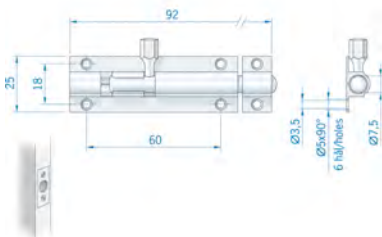

ROCA Schuifgrendel standaard

	UITVOERING	LENGTE	BREEDTE	ADVIESPRIJS
00309004	messing	51 mm	25 mm	€ 5,40 F
00309003	koper verchroomd	51 mm	25 mm	€ 7,40 F
00309002	koper verchroomd	75 mm	25 mm	€ 8,70 F
00309001	koper verchroomd	101 mm	25 mm	€ 11,20 F