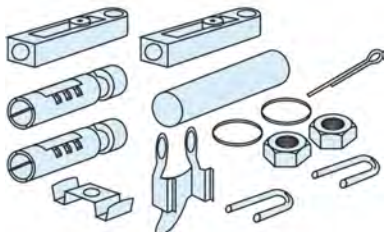

### ULTRAFLEX Aansluitsets voor afstandbediening hendels

	OMSCHRIJVING	ADVIESPRIJS	
00014727	Ultraflex Aansluitkit K25: C2, C7 en C8 op B47 en B49 bedieningshendel	€ 13,20	F
00014735	Ultraflex Aansluitkit K35: C5 en C16 kabels aan éénhendel-bediening	€ 17,90	F
00014751	Ultraflex Aansluitkit K51: C14 kabel op de motor	€ 10,50	F
00014756	Ultraflex Aansluitset K-56: MACHCZero, C2 en C8 op Mercury	€ 24,80	F
00014757	Ultraflex Aansluitkit K57: MACHCZero, C2 en C8 op Johnson en Evinrude	€ 24,80	F