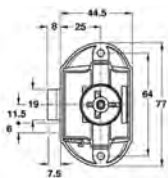

<b>00309270</b>	Slot, Chroom kunststof huis 75x45mm
<b>00309271</b>	Slot, Bruin Chroom kunststof huis 75x45mm
<b>00309273</b>	Grote knop, verchroomd messing
<b>00309274</b>	Grote knop, gepolijst messing
<b>00309275</b>	Ring chroom 13mm
<b>00309276</b>	Ring chroom 16mm
<b>00309277</b>	Ring chroom 19mm
<b>00309278</b>	Ring messing 13mm
<b>00309279</b>	Ring messing 16mm
<b>00309280</b>	Ring messing 19mm