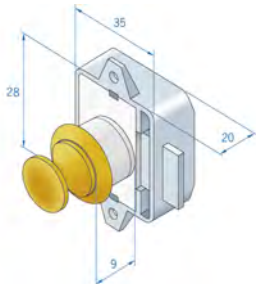

ROCA Drukknopsluiting afmeting 28 x 35 mm

Paneeldikte maximaal 10 mm.
Slot, knop en ring dienen apart besteld te worden.