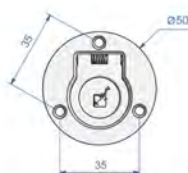

OMSCHRIJVING	ADVIESPRIJS
00309344	RVS ronde luikring 50 mm	€ 7,40 F