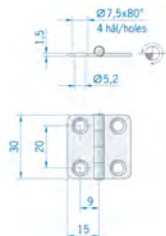

1. **00309041** OMSCHRIJVING Roca vlakscharnier met ronde hoeken RVS 30x15mm 440120

ADVIESPRIJS
€ 3,40 F