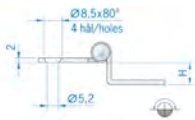

### ROCA hoekscharnier met ronde hoeken RVS

**00309093** [OMSCHRIJVING](#)  
Roca hoekscharnier met ronde hoeken RVS 37 x 38 mm 441591

[ADVIESPRIJS](#)  
€ 6,10 F