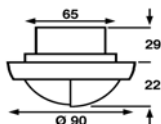

BÅTSYSTEM/FRILIGHT Inbouwspot Targa cap

Waterdicht volgens IP65 norm