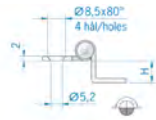

### ROCA hoekscharnier met ronde hoeken RVS

**00309093** [OMSCHRIJVING](#)  
Roca hoekscharnier met ronde hoeken RVS 37 x 38 mm 441591

[ADVIESPRIJS](#)  
€ 6,10 F