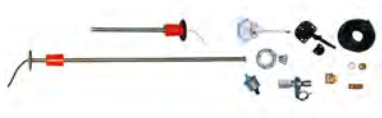

Adapters voor zenders

	OMSCHRIJVING	ADVIESPRIJS
00330314	Uflex Adapter 1/8 Npt Naar M10 X 1	€ 17,70 F
00330317	Uflex Adapter 1/8 Npt Naar M12 X 1	€ 17,70 F
00330326	Uflex Adapter 1/8 Npt Naar 3/8 Npt	€ 18,20 F