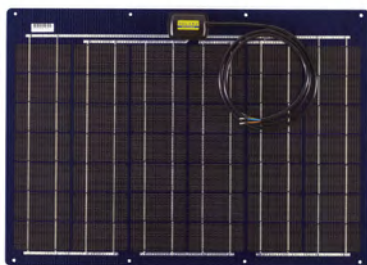

SOLARA Zonnepanelen M-serie met 42 cellen

De speciale M-serie panelen met 42 cellen hebben dezelfde kwalitatieve kenmerken als de normale M-Serie panelen, echter uitgevoerd met 42 cellen per paneel. De opbrengst van deze panelen is hoger onder slechte licht omstandigheden.

Oftewel bij minder licht: meer stroom

Op fabricage fouten en defecten die niet veroorzaakt worden door invloeden van buitenaf wordt op de M-serie panelen 2 jaar garantie gegeven.

S140M42/S200M42/S280M42 inclusief cell protector 00505253

	MODEL	PRESTATIE WH/D	PIEKOPBRENGST	GEWICHT	AFMETINGEN (MM)	ADVIESPRIJS
00505276	S100M42	100	25Wp	3,5kg	353x660x2	€ 489,00 O
00505277	S140M42	140	35Wp	4,7kg	471x660x2	€ 571,00 O
00505278	S200M42	200	50Wp	5,9kg	592x660x2	€ 758,00 O
00505279	S280M42	280	70Wp	8,2kg	823x660x2	€ 922,00 O