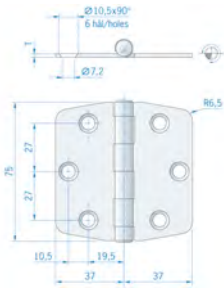

ROCA staartscharnier vlak RVS

1. **00309059** OMSCHRIJVING Roca staartscharnier vlak RVS 74 x 75 mm 440091
   00309170 Rvs scharnier 74 x 75 mm 440092 (dikte 2,5 mm) Pen onder

ADVIESPRIJS
€ 11,40 F
€ 12,10 F