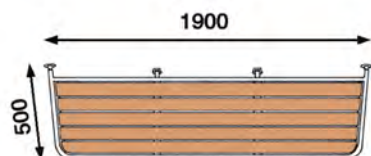

BÅTSYSTEM zwemplateau - steun aan onderzijde

00302034

OMSCHRIJVING

Motorbootplatform 1900x500mm PM19050

ADVIESPRIJS

€ 1.580,00 ☐