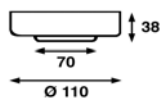

BÅTSYSTEM/FRILIGHT Opbouwverlichting Sun met schakelaar

	OMSCHRIJVING	ADVIESPRIJS
00308610	Frilight "Sun" Chroom	€ 24,10 F
00308543	Frilight "SUN LED" Chroom met schakelaar 8-30V 2W	€ 37,30 F
00308556	Frilight "Sun" Gold (kunststof)	€ 24,10 F
00308518	Frilight "Sun" Wit	€ 22,40 F