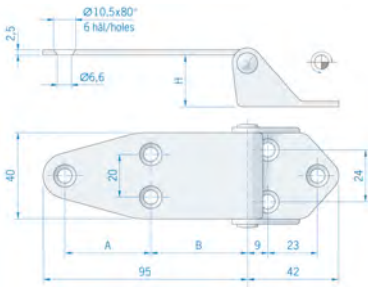

ROCA hoekscharnier RVS

1. **00309175** OMSCHRIJVING Roca hoekscharnier RVS 137 x 40 mm 441732. Hoogte = 24 mm
   00309176 Roca hoekscharnier RVS 137 x 40 mm 441733. Hoogte = 34 mm

ADVIESPRIJS
€ 14,90 F
€ 14,90 F

ROCA vlakscharnier rond RVS