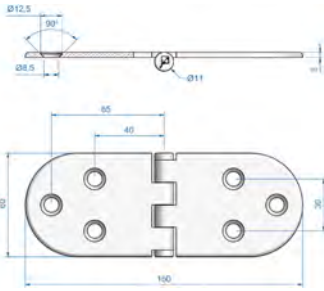

ROCA vlakscharnier rond RVS

00309329 [OMSCHRIJVING](#)
Roca vlakscharnier rond RVS 160 x 60 mm schroef 448039

[ADVIESPRIJS](#)
€ 26,50 F