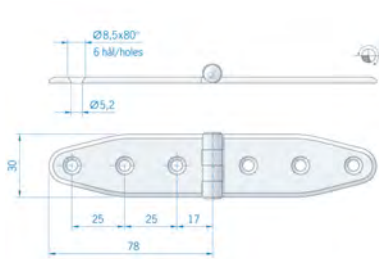

ROCA staartscharnier vlak RVS

1. **00309034** OMSCHRIJVING Roca staartscharnier vlak RVS 156 x 30 mm 441136

ADVIESPRIJS
€ 7,40 F