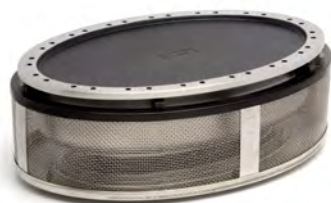

COBB Supreme Bakplaat

Op de Cobb Supreme bakplaat met antiaanbaklaag bakt u wat u maar wilt. Wat dacht u van 's ochtends een heerlijk gebakken ei? Of lekkere pannenkoeken en pizza's? De bakplaat heeft een mooie dikke bodem en de Cobb bbq verdeelt de warmte gelijkmatig over de bakplaat. De bakplaat kan ook in combinatie met het Cobb Supreme rooster gebruikt worden om een ovenfunctie te creëren.

00307178 [OMSCHRIJVING](#)
Cobb Supreme bakplaat

[ADVIESPRIJS](#)
€ 64,95 0