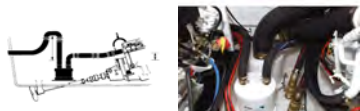

HALYARD Waterlock uitlaatdempers Top in Top uit

De Halyard uitlaatdempers vervaardigd uit glasvezel versterkt polyester.

Een uitlaatsysteem voor scheepsmotoren dient aan twee belangrijke voorwaarden te voldoen:

1. er dient een substantiële geluidsreductie te worden bereikt.
2. de veiligheid moet gewaarborgd zijn, m.a.w. er mag geen water in de motor terug kunnen stromen.

Halyard uitlaatdempers zijn leverbaar voor kleine generatorsets met een uitlaatdiameter van 40 mm, tot aan maat gemaakte modellen voor zeer zware dieselmotoren (tot 2000 PK), met een uitlaatdiameter tot 350 mm.

Alle modellen hebben één ding gemeen, ze zijn vervaardigd van glasvezelversterkt polyester, waarmee het smelten bij oververhitting, zoals bij gewone plastic geluiddempers, is uitgesloten. De geluiddempende kwaliteit van polyester geluiddempers is vele malen beter dan van roestvaststalen of gegalvaniseerde uitlaatdempers.

De werking van een Halyard polyester uitlaatdemper is als volgt: Een waterreservoir op de bodem van de uitlaatdemper vult zich met water. Het uitlaatgas wordt er doorheen gevoerd en "borrelt" zich een weg naar boven. Dit werkingsprincipe is gelijk bij iedere Halyard uitlaatdemper. Diameter of model speelt hierbij geen rol.

Waterlocks zijn leverbaar met aansluitingen aan bovenzijde of aan de zijkant, geschikt voor een uitlaatslangdiameter van 40 mm tot 350 mm.

	AANSLUITING A MM	INCHES A	HOOGTE B	DIAMETER C	ADVIESPRIJS
01300140	38	1,5	164 mm	200 mm	€ 387,00 O
01300106	40	1,62	164 mm	200 mm	€ 387,00 O
01300158	40	1,62	233 mm	200 mm	€ 387,00 O
01300143	45	1,77	159 mm	200 mm	€ 387,00 O
01300145	45	1,77	233 mm	200 mm	€ 387,00 O
01300107	51	2	159 mm	200 mm	€ 387,00 O
01300116	51	2	270 mm	275 mm	€ 335,00 O
01300146	51	2	305 mm	325 mm	€ 409,00 O
01300185	60	2,38	270 mm	275 mm	€ 409,00 O
01300109	64	2,5	270 mm	275 mm	€ 409,00 O
01300110	75	3	270 mm	275 mm	€ 356,00 O
01300113	125	5	360 mm	446 mm	€ 686,00 O
01300203	150	6	360 mm	419 mm	€ 987,00 O