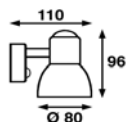

BÅTSYSTEM/FRILIGHT Leeslamp Classic

8-30Volt, 1,7Watt, 140 lumen IP21

00308883	OMSCHRIJVING Frilight "Classic" SMD led, messing	ADVIESPRIJS € 61,40	F
00308884	Frilight "Classic" SMD led, msg verchr.	€ 61,40	F

ADVIESPRIJS	€ 61,40	F
	€ 61,40	F