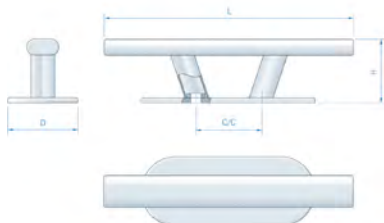

ROCA Kikker

RVS kikker met ovale basis.

	LENGTE	HOOGTE	BASIS	HARTMAAT	BOUTMAAT	ADVIESPRIJS
00303456	310 mm	80 mm	85 mm breed	83 mm	M16	€ 143,00 F