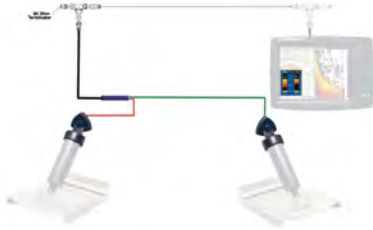

BENNETT NMEA 2000 Trim Tab Interface Kit

NMEA 2000 is een open communicatie standaard waaraan elk daarvoor geschikt apparaat gekoppeld kan worden. Het is zelf configurerend, dus een product van een willekeurig merk kan aangesloten worden op de data kabel. Uiteindelijk is er één scherm nodig (bijvoorbeeld een Fishfinder) dat de data kan laten zien. Op deze manier worden bijvoorbeeld motorgegevens, watertemperatuur, boot snelheid en ook trim tab positie zichtbaar samengebracht in één display !

De Bennett Interface Kit kan direct gekoppeld worden aan bijvoorbeeld het LowranceNet of ieder andere NMEA 2000 configuratie. Met behulp van deze kit worden de trim tabs opgenomen in de data communicatie en zichtbaar op het scherm. De interface kit bestaat uit twee cilinderkoppen met sensor, een interface module en connectoren om aan te sluiten op het netwerk.

00190904 [OMSCHRIJVING](#) Bennett NMEA 2000 trim tab interface kit

[ADVIESPRIJS](#)
€ 325,00 0