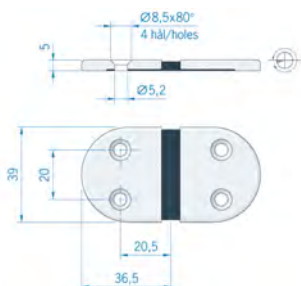

ROCA RVS scharnier met rubber verbinding

00309180 [OMSCHRIJVING](#)
Roca Rvs scharnier met rubber verbinding 73 x 39 mm 441704

[ADVIESPRIJS](#)
€ 6,90 F