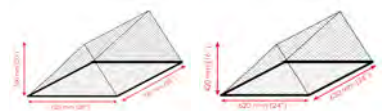

WATERLINE muggenhor kajuitingang

Laat de muggen buiten! Hang de muggenhor met "loodveter" over de kajuitingang. De hor kan geborgd worden met koordjes of gebruik de meegeleverde zuignappen. De "loodveter" is vervangen door een nieuw ecologisch verantwoord kunststof, speciaal ontwikkeld voor gebruik in visnetten. Deze verzwarende houdt de hor op zijn plaats en door de randen omhoog te tillen kan je makkelijk de kajuit in en uitstappen. Compleet met handige opbergzak. Er zijn twee modellen:

Voor de klassieke kajuitingang

00200713 OMSCHRIJVING Waterline Muskietennet kajuitingang 180x90 cm

ADVIESPRIJS € 97,30 F

WATERLINE muggenhor ingang

Voor de "instap" kajuitingang.

00200714 OMSCHRIJVING Waterline Muskietennet ingang 120x70x80 cm

ADVIESPRIJS € 97,30 F

WATERLINE muggenhor vluchtluiken

Plaats de hor zonder naar buiten te hoeven gaan. Open het luik en plaats de zuignap op de binnenzijde van het plexiglas en positioneer het muskietennet door de sluiting om het koord omhoog te duwen. De hor is fijnmazig genoeg om de kleinste muggen en insecten buiten te houden. 2 maten voorzien bijna alle in de handel zijnde vluchtluiken van een hor. Compleet met handig opbergtasje.

00200715 OMSCHRIJVING Waterline Muskietennet vluchtluik 60x60 cm
00200716 OMSCHRIJVING Waterline Muskietennet vluchtluik 80x80 cm

ADVIESPRIJS € 24,45 F
€ 29,04 F

WATERLINE muskieten net voor vluchtluiken