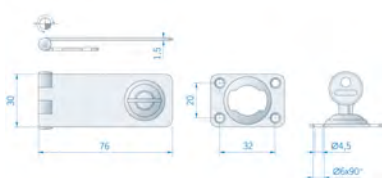

ROCA Overvalsluiting RVS afsluitbaar

	OMSCHRIJVING	ADVIESPRIJS
00309113	Rvs Overval 76 X 30 Mm Afsluitbaar	€ 13,90 F