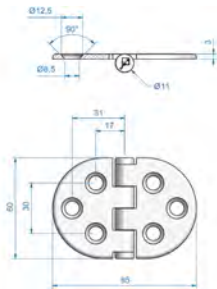

[ADVIESPRIJS](#)  
 € 11,50 F

**ROCA vlakscharnier rond RVS**

- 00309326** [OMSCHRIJVING](#) Roca vlakscharnier rond RVS 85 x 60 mm schroef 448009

[ADVIESPRIJS](#)  
 € 17,30 F

**ROCA vlakscharnier rond RVS**