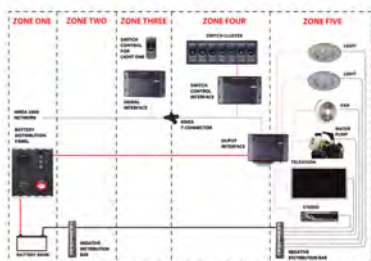

BEP CZone digitaal schakelen en distributie

Een Controller Area Network (CAN) is een keten van vaste NMEA2000 modules die overal op de boot apparaten uit kunnen lezen, automatisch regelen en bedienen, afhankelijk hoe het systeem ingesteld is door de gebruiker.

Het CZone systeem is niet zoals menig ander CAN-bus systeem afhankelijk van een centrale computer. Zo is de gebruiker altijd in staat om een module uit de keten van het systeem te nemen zonder dat het systeem stopt met functioneren. Met een systeem met centrale computer zal bij het wegnemen van een module het gehele systeem opnieuw ingesteld moeten worden. Bij CZone is dit niet nodig, de gebruiker kan zelf een module vervangen of toevoegen zonder afhankelijk te zijn van een specialist of monteur.

Het CZone systeem kan door de gebruiker samen met de scheepswerf volledig naar wens ingesteld worden, ongeacht wat de gebruiker van het systeem verlangt.

Bijvoorbeeld: Als de gebruiker een lampengroep inschakeld, dan gaat deze gedempt aan, is traploos of stapsgewijs te dimmen, gaat in 1 keer aan of uit of gaat gedempt uit. Systemen aan boord die niet direct noodzakelijk zijn, zullen bij een spanningsval uitgeschakeld worden om zo de accu's niet te beschadigen en dat essentiële functies, zoals navigatieverlichting en een bilgepomp, blijven werken!

Hier volgt een overzicht van de componenten van het CZone systeem:

Het CZone systeem kan zo geprogrammeerd worden dat de kapitein bijv. alléén alle toegang heeft tot het systeem en dat de passagiers wel de verlichting in hun vertrek kunnen bedienen maar niet een bilgepomp uit kunnen schakelen.

Het CZone systeem kan als extra aangeschakeld worden als dagreis stand. Zo zijn de apparaten ingeschakeld die voor een korte reis noodzakelijk zijn.