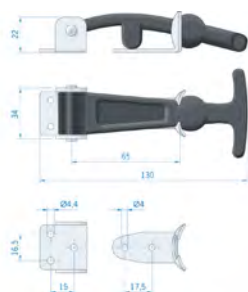

Teak Ring V/ Deursl Inw 30mm 648330

€ 3,80 F