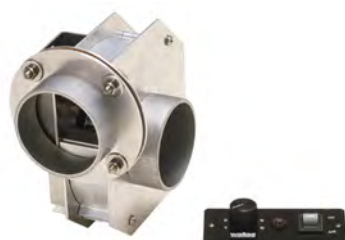

OMSCHRIJVING	ADVIESPRIJS
50003415	Accessory fan	€ 223,00 Q

Brandstof voor paraffine verwarming

N-Paraffine/Petroleum gedearomatiseerd, voor o.a. Wallas en de Foetsie Petroleum verwarming. Verpakt per 4 stuks in jerrycans van 5 liter.