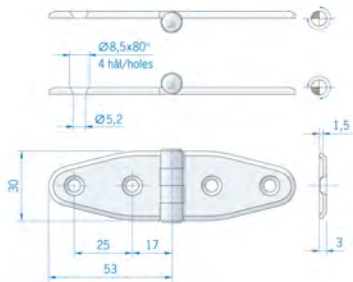

ROCA staartscharnier vlak RVS

1. **00309031** OMSCHRIJVING Roca staartscharnier vlak RVS 106 x 30 mm 441134
   00309032 Roca staartscharnier vlak RVS 106 x 30 mm 441349 - Pen onderzijde.

ADVIESPRIJS
€ 9,20 F
€ 6,40 F