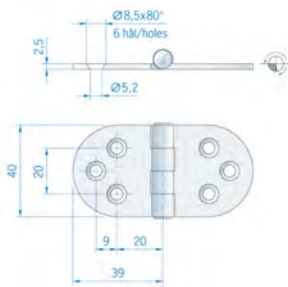

ROCA vlakscharnier rond RVS

Voor scharnier 00309023 2x afdekkap type 1 (00308907)

1. **00309028** [OMSCHRIJVING](#) Roca vlakscharnier rond RVS 78 x 38 mm 444020

[ADVIESPRIJS](#)
€ 11,50 F