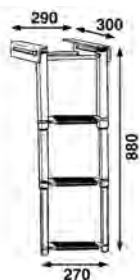

BĀTSYSTEM Zwemtrappen voor zwemplateau's

Te monteren aan de onderzijde van het plateau. Uittrekbaar en telescopisch.