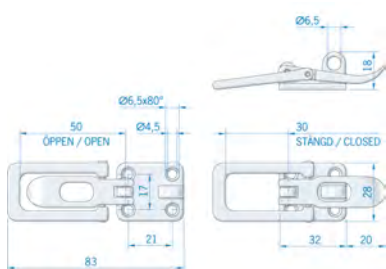

ROCA Luikvastzetter koper verchromd

Inclusief vlakke contraplaat.

00304367

OMSCHRIJVING

Luikvastzetter, Mess. Verchr., 79mm

ADVIESPRIJS

€ 16,00 F