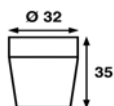

BÅTSYSTEM/FRILIGHT Indirecte verlichting Smart

Kastlampje met deurschakelaar.

00308592

OMSCHRIJVING

Frilight "Smart" Wit

ADVIESPRIJS

€ 18,10 F

BÅTSYSTEM/FRILIGHT Indirecte verlichting Steplight

12 Volt, 0,25 W LED

00308756

OMSCHRIJVING

Steplight Wit, LED wit

ADVIESPRIJS

€ 13,00 F

00308757

Steplight Chroom, LED wit

€ 14,30 F

BÅTSYSTEM/FRILIGHT Indirecte verlichting Dot LED

12 Volt, 0,15 W LED

00308762

OMSCHRIJVING

Dot LED transparant lampje wit

ADVIESPRIJS

€ 11,20 F

00308763

Dot LED transparant lampje rood

€ 9,20 F

00308764

Dot LED transparant lampje blauw

€ 9,20 F

BÅTSYSTEM/FRILIGHT Indirecte verlichting Dot 30 LED

12 Volt, 0,5 W LED

00308694

OMSCHRIJVING

Frilight "Dot 30" LED, transparant

ADVIESPRIJS

€ 19,70 F

00308695

Frilight "Dot 30" LED, chroom

€ 16,10 F

00308696

Frilight "Dot 30" LED, matzilver

€ 16,10 F