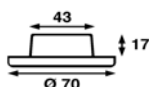

BÅTSYSTEM/FRILIGHT Inbouwspot Star inbouw

00308536

OMSCHRIJVING

Frilight "Star" Inbouw Verchr. -Sch

00308585

Frilight "Star" Inbouw Chroom +Sch.

ADVIESPRIJS

€ 18,40 F

€ 25,30 F