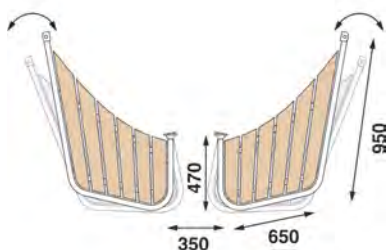

BÅTSYSTEM Zwemplateau's met steun aan bovenzijde

Deze zwemplateau's voor spitsgatters dienen altijd gemonteerd te worden met één van de BUT zwemtrappen om zo een stevige bevestiging van beide plateau's te krijgen.

00302028 OMSCHRIJVING Rvs Platform, Spiegelmontage

ADVIESPRIJS
€ 1.591,00 0