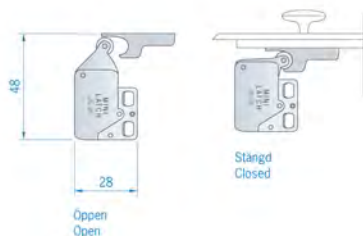

ROCA Mini latch deurvastzetter

	OMSCHRIJVING		ADVIESPRIJS
00304351	Deurvastzetter, Minilatch, 28x48mm		€ 2,00 F