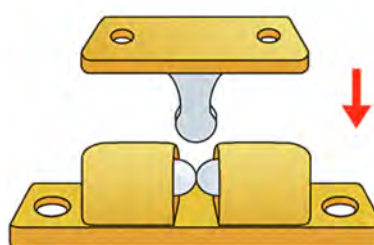

ROCA Kogelsnappers messing

Messing; RVS kogel

	OMSCHRIJVING		ADVIESPRIJS
00309122	Messing Kogelsnapper 44 X 8 Mm		€ 2,80 F
00309123	Messing Kogelsnapper 49 X 9 Mm		€ 3,50 F
00309124	Messing Kogelsnapper 60 X 11 Mm		€ 5,80 F