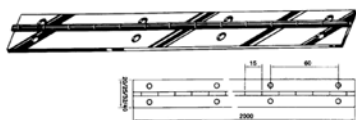

ROCA pianoscharnier

Pianoscharnier, in gepolijst messing of gepolijst RVS, lengte 2 meter.

00309076

OMSCHRIJVING

Roca pianoscharnier 25 mm Messing 445402

00309086

Roca pianoscharnier 40 mm RVS 445424

ADVIESPRIJS

€ 38,60 F

€ 47,80 F