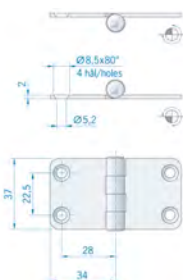

ROCA vlakscharnier met ronde hoeken RVS

00309196 [OMSCHRIJVING](#) Roca vlakscharnier met ronde hoeken RVS 68 x 37 mm 441520
00309197 Roca vlakscharnier met ronde hoeken RVS 68 x 37 mm 441529. Pen onder.

[ADVIESPRIJS](#)
€ 6,30 F
€ 6,60 F