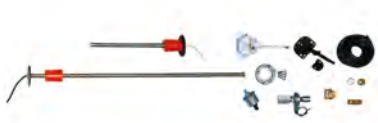

Tankzenders

Geschikt voor water en diesel. Output: 10-180 Ohm

	MAX. TANKDIEPTE	ADVIESPRIJS
00330413	15 cm	€ 49,60 F
00330400	20 cm	€ 57,10 F
00330410	25 cm	€ 58,20 F
00330401	30 cm	€ 52,10 F
00330414	32 cm	€ 60,90 F
00330402	35 cm	€ 61,20 F
00330403	40 cm	€ 65,20 F
00330404	45 cm	€ 69,30 F
00330405	50 cm	€ 76,10 F
00330407	60 cm	€ 87,20 F
00330408	65 cm	€ 91,60 F
00330409	70 cm	€ 95,80 F
00330411	80 cm	€ 119,00 F
00330412	90 cm	€ 100,00 F
00330419	100 cm	€ 141,00 F