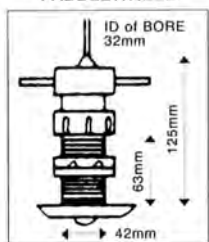

PADDLEWHEEL

Reserve onderdelen voor NASA log en snelheidsmeters

	OMSCHRIJVING	ADVIESPRIJS
00440693	Nasa logzender compleet	€ 61,00 Q
00440692	Nasa huiddoorvoer voor log	€ 15,95 Q
00440686	Nasa Paddlewheel	€ 11,30 Q
00440725	Nasa Afdekdop voor logdoorvoer	€ 13,00 Q