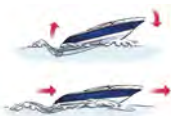

BENNETT Trimtab sets

Het principe van Bennett trimvlakken:

De meeste boten zijn ontworpen om bij een gegeven snelheid te planeren. Echter als het gewicht van de boot toeneemt, b.v. door extra passagiers, brandstof of andere factoren, dan heeft de spiegel de neiging om in het water te trekken, daardoor een ongetrimde inefficiënte vaarconditie creërend. (Als de boot met kracht vooruit gaat, ontstaat een wal van water.) In deze positie, met de boeg omhoog, is het uitzicht slecht en dus gevaarlijk, bovendien neemt de snelheid af en het brandstofverbruik toe.

Wat doen Bennett trimtabs:

Als de trimplaat omlaag wordt gebracht, wordt de waterstroom als het ware omlaag gedrukt, waardoor een opwaartse druk wordt verkregen.

Wat doet de romp van het schip?

De spiegel komt omhoog als resultaat van de opwaartse druk op de trimplaat.

De Bennett voordelen.

Betere prestaties: hogere snelheid, vermindert het slaan van de boot, corrigeert slagzij, elimineert schommelen.

Efficiency: vermindert brandstof verbruik, verlaagt toerental van de motor.

Veiligheid: verbetert het uitzicht, vermindert boeg- en hekgolf, verbetert manoeuvreerbaarheid en verhoogt het vaarcomfort.

Vele factoren bepalen de keuze van de **BENNETT** trimvlakken. De navolgende aanbevelingen zijn gebaseerd op gemiddelde waarden en kunnen variëren afhankelijk van motorvermogen, gewicht en vorm van de boot.

Een set trimvlakken bestaat uit:

Een elektro-hydraulische pomp, naar keuze in 12 of 24 volt, twee hydraulische cilinders (of 4 vanaf maat 120x30 cm), aansluitdelen en hydraulische leiding en dashboardschakelaar, samen met twee roestvaststalen trimplaten met aansluitmateriaal. :

Selecteer voor de bootlengte de juiste set.