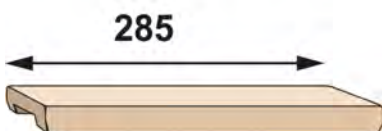

BÅTSYSTEM Teaktrede voor BUT zwemtrappen

	OMSCHRIJVING	ADVIESPRIJS
00302037	Teakhouten trede voor BUT-serie	€ 27,30 O
00302032	Teakhouten trede voor BUT-serie	€ 23,40 O

BÅTSYSTEM Traptrede voor aan de spiegel

In 3 modellen (90°, 40° en 20°) gemaakt voor diverse schuines van de spiegel van de boot. Voorzien van diverse opvullingen om tussenliggende schuines mogelijk te maken. Kan met teaktrede uitgevoerd worden.