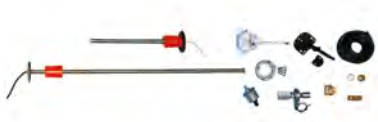

Zenders voor oliedruk

	OMSCHRIJVING	ADVIESPRIJS
00330307	Uflex Zender Oliedruk 1/8 Nptf 5b E	€ 97,90 F
00330308	Uflex Zender Oliedruk 1/8 Nptf 5b D	€ 87,00 F
00330309	Uflex Zender Oliedruk 1/8 Nptf 10b E	€ 211,00 F
00330310	Uflex Zender Oliedruk 1/8 Nptf 10b D	€ 240,00 F