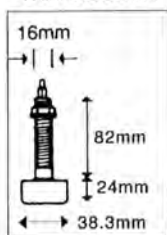

TRANSDUCER

Reserve onderdelen voor NASA dieptemeters

[OMSCHRIJVING](#)

- **00440697** Nasa dieptetransducer 150khz
- **00440694** Nasa moer voor dieptetransducer
- **00440710** Nasa In-Hull montagekit voor dieptetransducer buis + olie
- **00440784** Nasa 150 kHz thru-hull zender montagekit

[ADVIESPRIJS](#)

- € 54,00 Q
- € 2,00 Q
- € 29,95 Q
- € 39,95 Q