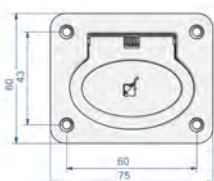

LENGTE	BREEDTE	MATERIAAL	ADVIESPRIJS
00309340	44 mm	38 mm	RVS	€ 6,30 F
00309341	60 mm	50 mm	RVS	€ 6,70 F
00309342	60 mm	75 mm	RVS	€ 7,30 F

ROCA Luikring rond