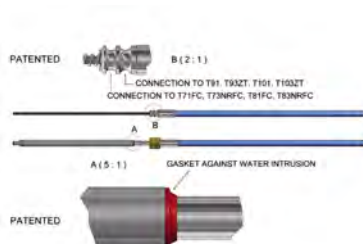

ULTRAFLEX mechanische besturingskabels M90 Mach

De nieuwe M90 Mach stuurkabel is extreem flexibel en in staat om veel scherpere bochten te kunnen maken dan de M66 kabels. Uitgevoerd met gepatenteerde snelkoppeling voor in de stuurkop.

NEW

- Nieuwe gewapende mantel.
- Inwendig nieuwe kabelstructuur voor meer vloeidende beweging.
- Bijzonder geschikt voor installaties in krappe ruimtes.
- Kabeleinde bij de motor is van roestvaststaal en uitgevoerd met een pakking zodat er geen water tussen binnen en buitenmantel kan komen.
- Alle toegepaste materialen zijn volledig corrosiebestendig.
- Slag van de stuurkabel 228 mm.
- Minimum buigradius van de kabel is R = 200 mm.

Passend op Ultraflex T91, T93ZT, T101, T103ZT, T85, T71FC, T72FC, T73NRFC, T74NRFC, T81FC, T83NRFC, Teleflex Safe-TQC, NFB Safe TII, NFB 4.2, Morse D290

	OMSCHRIJVING	ADVIESPRIJS
00016220	Ultraflex Stuurkabel M90 Mach-7ft/2.14mt	€ 118,00 F
00016225	Ultraflex Stuurkabel M90 Mach-8ft/2.44mt	€ 122,00 F
00016229	Ultraflex Stuurkabel M90 Mach-9ft/2.75mt	€ 126,00 F
00016230	Ultraflex Stuurkabel M90 Mach-10ft/3.05 Mtr	€ 130,00 F
00016232	Ultraflex Stuurkabel M90 Mach-11ft/3.35m	€ 134,00 F
00016237	Ultraflex Stuurkabel M90 Mach-12ft/3.66mtr	€ 138,00 F
00016240	Ultraflex Stuurkabel M90 Mach-13ft/3.97 Mtr	€ 142,00 F
00016242	Ultraflex Stuurkabel M90 Mach-14ft/4.27m	€ 146,00 F
00016245	Ultraflex Stuurkabel M90 Mach-15ft/4.59mtr	€ 150,00 F
00016247	Ultraflex Stuurkabel M90 Mach-16ft/4.88mtr	€ 154,00 F
00016250	Ultraflex Stuurkabel M90 Mach-17ft/5.19m	€ 158,00 F
00016255	Ultraflex Stuurkabel M90 Mach-18ft/5.49m	€ 162,00 F
00016257	Ultraflex Stuurkabel M90 Mach-19ft/5.80m	€ 166,00 F
00016260	Ultraflex Stuurkabel M90 Mach-20ft/6.10m	€ 171,00 F