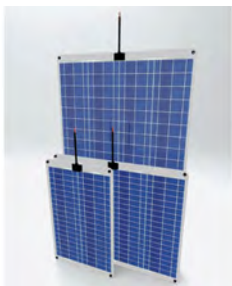

UFLEX semi-flexibele zonnepanelen

Uflex semi-flexibele zonnepanelen zorgen voor schone energie, zelfs bij ongunstige weersomstandigheden. Robuust uitgevoerd en bestand tegen corrosie, lichtgewicht en dun en derhalve gemakkelijk bruikbaar in verschillende toepassingen.

De panelen zijn licht te buigen en zo dus ook op gebogen oppervlakken aan te plaatsen. Ze zijn functioneel en met non-slip oppervlak en daarom bijzonder geschikt om op het dek van een boot te worden geïnstalleerd.

De high-performance cellen zijn multi kristallijn,
Werktemperatuur: -40 ° C tot 82 ° C

	PIEKOPBRENGST	GEWICHT	AFMETINGEN (MM)	ADVIESPRIJS
00300110	25 Wp	1,4 kg	571x342x10	€ 269,00 0
00300111	50 Wp	2,7 kg	571x654x10	€ 529,00 0
00300112	100 Wp	4,8 kg	1039x654x10	€ 999,00 0