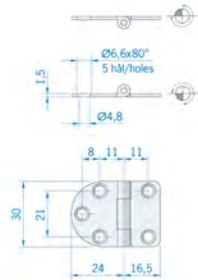

ROCA vlakscharnier rond/recht RVS

Voor scharnier 00309071 1x afdekkap type 1 (00308907) en 1x afdekkap type 5 (00308911)

1. **00309071** OMSCHRIJVING Roca vlakscharnier rond/recht RVS 40,5 x 30 mm 440060
   00309072 Roca vlakscharnier rond/recht RVS 40,5 x 30 mm 440069. Pen onder.

ADVIESPRIJS
€ 4,50 F
€ 4,60 F