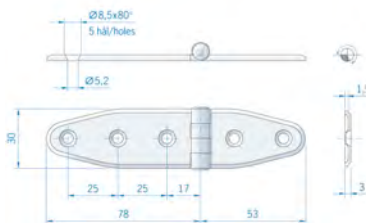

ROCA staartscharnier vlak RVS

1. **00309033** OMSCHRIJVING Roca staartscharnier vlak RVS 133 x 30 mm 441135

ADVIESPRIJS
€ 6,80 F