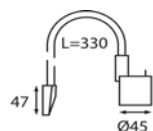

BÅTSYSTEM/FRILIGHT Leeslamp Kurs lang

	OMSCHRIJVING	ADVIESPRIJS
00308662	Frilight "Kurs" kaartleesl., zwart, lang	€ 50,80 F
00308663	Frilight "Kurs" kaartleesl., m.zil, lang	€ 52,20 F
00308873	Frilight "Kurs", zwart, 330mm, SMD LED wit/rood 12V 1,3W	€ 62,60 F