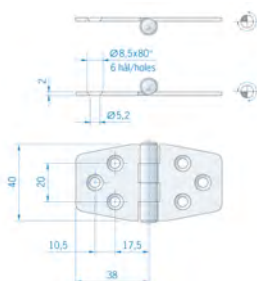

ROCA staartscharnier vlak RVS

2x afdekkap type 3 (00308909) voor scharnier 00309037

1. **00309037** OMSCHRIJVING Roca staartscharnier vlak RVS 76 x 40 mm 441490
   00309038 Roca staartscharnier vlak RVS 76 x 40 mm 441499. Pen onder.

ADVIESPRIJS
€ 8,60 F
€ 8,00 F