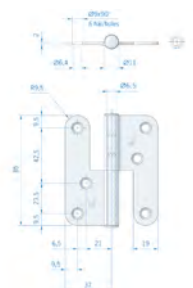

ROCA paumelle scharnier RVS

00309085 [OMSCHRIJVING](#)
Roca paumelle scharnier RVS links 85 x 74 mm 905326
00309186 Roca paumelle scharnier RVS rechts 85 x 74 mm rechts 905325

[ADVIESPRIJS](#)
€ 18,50 F
€ 19,10 F