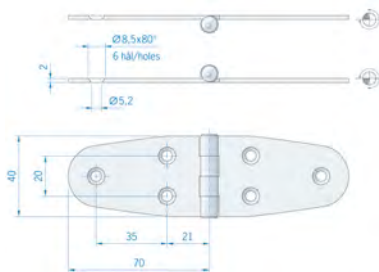

ROCA staartscharnier vlak RVS

Voor scharnier 00309042 2x afdekkap type 2 (00308908)

1. **00309042** OMSCHRIJVING Roca staartscharnier vlak RVS 140 x 40 mm 441720 Pen boven

ADVIESPRIJS
€ 12,50 F