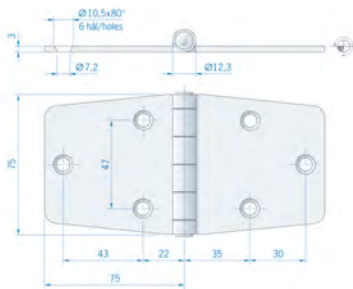

ROCA staartscharnier vlak RVS

1. **00309181** OMSCHRIJVING Roca staartscharnier vlak RVS 150 x 75 mm 440113

ADVIESPRIJS
€ 18,10 F