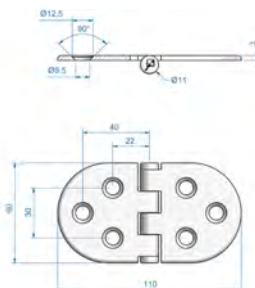

[ADVIESPRIJS](#)  
 € 11,50 F

**ROCA vlakscharnier rond RVS**

- 00309326** [OMSCHRIJVING](#) Roca vlakscharnier rond RVS 85 x 60 mm schroef 448009

[ADVIESPRIJS](#)  
 € 17,30 F

**ROCA vlakscharnier rond RVS**