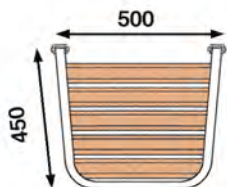

BĀTSYSTEM zwemplateau - steun aan onderzijde

00302010

OMSCHRIJVING

Rvs Motorbootplatform 500x450mm

ADVIESPRIJS

€ 331,00 0