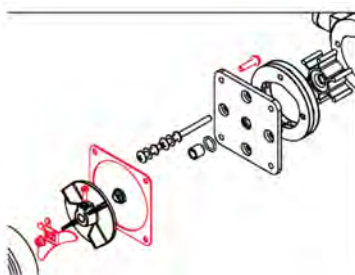

TMC versnijder reparatieset

00307352 [OMSCHRIJVING](#) TMC versnijder rep.set ET3626

NEW

ADVIESPRIJS
€ 7,95 F