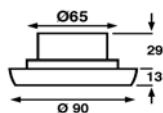

BÅTSYSTEM/FRILIGHT Inbouwspot Targa

Waterdicht volgens IP65 norm

	OMSCHRIJVING	ADVIESPRIJS
00308737	Frilight Targa wit	€ 27,30 F
00308738	Frilight Targa chroom	€ 30,40 F
00308882	Frilight Targa 9-SMD IP64 white 8-30V 2W	€ 46,90 F