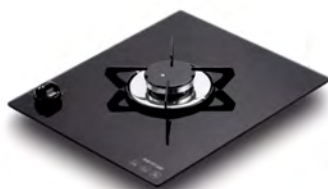

Thetford Topline 910 1-pit inbouwkooktoestel glas

De Topline 910 is een gestroomlijnde glazen inbouwkookplaat. Deze krachtige 1-pits kookplaat is ideaal met schoonmaken en past goed in de moderne kombuis.

Eigenschappen

Buitenafmetingen (H x B x D): 95 x 305 x 355 mm
Werkbladuitsparing (B x D): 285 x 355 mm

Gewicht: 4 kg
Totale warmte-opbrengst (kW): 1,5
1 Semi-snelle brander (1,5 kW)
Elektrische ontsteking (12 V)
Gecoate stalen afwerking met stalen frame
Zwarte draaiknop (40 mm)

00340165 [OMSCHRIJVING](#)
Thetford Topline 910 1-pit inbouwkooktoestel glas

NEW

ADVIESPRIJS
€ 219,00 F