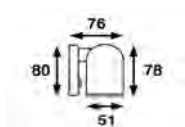

BÅTSYSTEM/FRILIGHT Leeslamp Tube LED

8-30 Volt, 1,2 Watt, 120 lumen, IP21

	OMSCHRIJVING
00308735	Friglight Tube LED (w), goud
00308736	Friglight Tube LED (w), chroom
00308744	Friglight Tube LED (w), matsilver

	ADVIESPRIJS
	€ 54,00 F
	€ 65,80 F
	€ 65,80 F