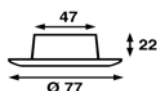

BÅTSYSTEM/FRILIGHT Inbouwspot Corona IP65

RVS afwerking (hoogglans of geborsteld). Optioneel met transparante decoratieve ring die een aura van licht rondom de de inbouwspot creëert. LED SMD 8 - 30 V, 2,4 Watt, warmwit.

	OMSCHRIJVING	ADVIESPRIJS
00308844	Frilight Corona IP65 LED inbouwsp. 8-30V RVS hoogglans	€ 39,00 F
00308845	Frilight Corona IP65 LED inbouwsp. 8-30V RVS geborsteld	€ 45,50 F
00308848	Frilight Corona opbouwframe	€ 15,90 F

BÅTSYSTEM/FRILIGHT Inbouwspot Corona RV IP65

RVS afwerking (hoogglans of geborsteld). De Corona RV kan worden omgeschakeld van warmwit licht tot rood. Ideaal om het nachtzicht te bewaren. Het licht begint altijd in rood. Optioneel met transparante decoratieve ring die een aura van licht rondom de de inbouwspot creëert. LED SMD 8 - 30 V, 2,4 Watt, warmwit.

	OMSCHRIJVING	ADVIESPRIJS
00308846	Frilight Corona RV IP65 LED inb.sp.8-30V RVS hoogglans	€ 49,90 F
00308847	Frilight Corona RV IP65 LED inb.sp.8-30V RVS geborsteld	€ 49,90 F
00308848	Frilight Corona opbouwframe	€ 15,90 F

BÅTSYSTEM/FRILIGHT Inbouwspot Nova

	OMSCHRIJVING	ADVIESPRIJS
00308567	Frilight "Nova" Gold	€ 20,70 F
00308594	Frilight "Nova" Chroom + Schakelaar	€ 25,80 F
00308568	Frilight "Nova" Chroom	€ 25,50 F
00308587	Frilight "Nova" Gold +Schakelaar	€ 25,30 F

BÅTSYSTEM/FRILIGHT Inbouwspot Nova met LED verlichting

Uitgevoerd met 10x SMD-LED voor een heldere, sfeervolle, warmwitte verlichting

	OMSCHRIJVING	ADVIESPRIJS
00308861	Frilight Nova wit, met 9SMD-LED	€ 30,40 F
00308862	Frilight Nova wit+schak., 9-SMD LED	€ 35,00 F
00308863	Frilight Nova chroom, met 9-SMD LED	€ 33,30 F
00308864	Friligh Nova chroom+schak., 10-SMD LED	€ 39,00 F
00308865	Frilight Nova goud, met 9-SMD LED	€ 33,30 F
00308866	Frilight Nova goud+schak., 9-SMD-LED	€ 39,00 F