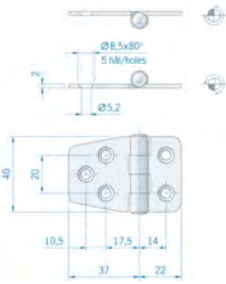

ROCA staartscharnier vlak RVS

Voor scharnier 00309039 1x afdekkap type 3 (00308909) en 1x afdekkap type 5 (00308911)

1. **00309039** OMSCHRIJVING Roca staartscharnier vlak RVS 59 x 40 mm 441500
   00309040 Roca staartscharnier vlak RVS 59 x 40 mm 441509. Pen onder.

ADVIESPRIJS
€ 8,00 F
€ 7,70 F