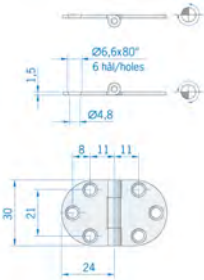

1. **00309065** OMSCHRIJVING Roca vlakscharnier rond RVS 47 x 30 mm 440070
   00309068 Roca vlakscharnier rond RVS 47 x 30 mm 440079 Pen onder.

ADVIESPRIJS
€ 4,60 F
€ 4,90 F