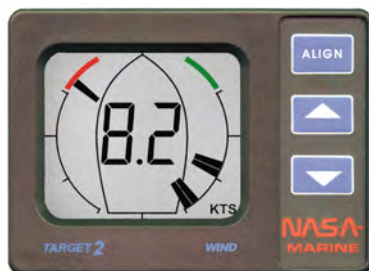

NASA Target Windsnelheid - windrichtingmeter

De Target 2 windsnelheids-windrichtingmeter heeft een compleet vernieuwd en vergroot display. Aanwijzing van (schijnbare) windrichting d.m.v. symbool, in stappen van 12, digitale aanwijzing van windsnelheid in knopen. Lage stroomafname, slechts 35 mA. Kabellengte 20 meter. Afmeting: 132x98 mm

	OMSCHRIJVING	ADVIESPRIJS
00440745	Nasa Target 2 Wind	€ 309,00 Q