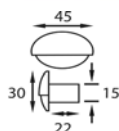

BÅTSYSTEM/FRILIGHT Indirecte verlichting Smart

Kastlampje met deurschakelaar.

00308592

OMSCHRIJVING

Frilight "Smart" Wit

ADVIESPRIJS

€ 18,10 F

BÅTSYSTEM/FRILIGHT Indirecte verlichting Steplight

12 Volt, 0,25 W LED

00308756

OMSCHRIJVING

Steplight Wit, LED wit

ADVIESPRIJS

€ 13,00 F

00308757

Steplight Chroom, LED wit

€ 14,30 F

BÅTSYSTEM/FRILIGHT Indirecte verlichting Dot LED

12 Volt, 0,15 W LED

00308762

OMSCHRIJVING

Dot LED transparant lampje wit

ADVIESPRIJS

€ 11,20 F

00308763

Dot LED transparant lampje rood

€ 9,20 F

00308764

Dot LED transparant lampje blauw

€ 9,20 F

BÅTSYSTEM/FRILIGHT Indirecte verlichting Dot 30 LED

12 Volt, 0,5 W LED

00308694

OMSCHRIJVING

Frilight "Dot 30" LED, transparant

ADVIESPRIJS

€ 19,70 F

00308695

Frilight "Dot 30" LED, chroom

€ 16,10 F

00308696

Frilight "Dot 30" LED, matzilver

€ 16,10 F