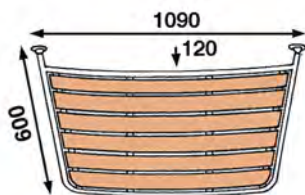

BÅTSYSTEM zwemplateau - steun aan bovenzijde

00302001

OMSCHRIJVING

Rvs Zeilbootplatform 100x60mm

ADVIESPRIJS

€ 1.134,00 0