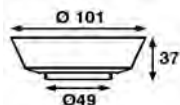

OMSCHRIJVING	ADVIESPRIJS
00308699	Frilight "Comet" SMD LED, chroom met schakelaar opbouw	€ 47,10 F
00308601	Frilight "Comet" SMD LED, mattsilver, switch, surface mounted	€ 47,10 F
00308474	Frilight "Comet" SMD LED, opbouw, wit met schakelaar	€ 41,30 F