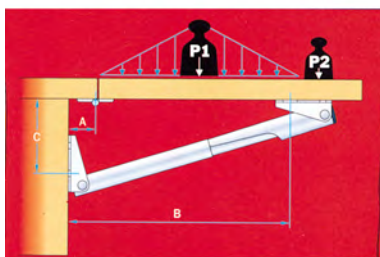

ROCA Telescopische steun Rakego

Rakego is een telescopische steun vervaardigd uit geanodiseerd aluminium.
Rakego wordt o.a. toegepast bij opklapbare tafelbladen en werkbladen, maar er zijn vele andere toepassingen mogelijk. Maximale belasting is 140 kg, zoals in de tabel is aangegeven.

	A	B	C	P1	P2	ADVIESPRIJS
00309045	20 - 30 mm	150 mm	14 mm	60 kp	30 kp	€ 32,50 F
00309046	20 - 35 mm	247 mm	44 mm	60 kp	30 kp	€ 34,10 F
00309047	20 - 46 mm	392 mm	86 mm	60 kp	30 kp	€ 39,00 F
00309048	20 - 40 mm	544 mm	136 mm	60 kp	30 kp	€ 43,60 F
00309050	25 - 39 mm	252 mm	45 mm	95 kp	55 kp	€ 44,40 F
00309051	25 - 50 mm	402 mm	87 mm	120 kp	60 kp	€ 53,10 F
00309052	25 - 40 mm	549 mm	137 mm	140 kp	80 kp	€ 59,00 F

ROCA Rakego dekselophouder

Deze speciale uitvoering van de bekende Rakego steun is speciaal gemaakt voor het omhoog houden van deksels. Deksels van bijvoorbeeld kaartentafel of koelkast.