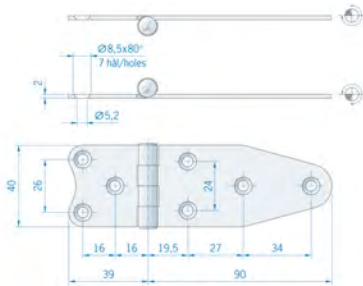

ROCA staartscharnier vlak RVS

1. **00309060** OMSCHRIJVING Roca staartscharnier vlak RVS 129 x 40 mm 441610
   00309061 Roca staartscharnier vlak RVS 129 x 40 mm 441619. Pen onder.

ADVIESPRIJS
€ 11,50 F
€ 14,00 F