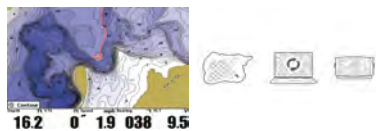

HUMMINBIRD Autochart

Laat geen water niet in kaart gebracht. De nieuwe Humminbird Autochart Basislijn SD kaart bieden de basislijnen voor ontelbare wateren waar gevist wordt. Humminbird Autochart is het startpunt voor het creëren van een accurate, gedetailleerde kaart van vele niet in kaart gebrachte wateren of die wateren waar de diepte informatie en bodem detaillering te beperkt is. De software van Autochart maakt gebruik van de sonar gegevens en de GPS positie van je Humminbird om automatisch een kaart te maken. Geen abonnementen of verborgen kosten. Geen noodzaak om je gegevens te uploaden en dagen of weken te wachten op een voltooide kaart. Autochart doet dit allemaal in drie simpele stappen en jouw gegevens blijven privé, dus je maakt je concurrent niet wijzer.

Stap 1: Neem je sonar gegevens op
Vaar heen en weer en op en neer in een zig-zag patroon met je Humminbird in de sonar opneem stand.

Stap 2: Zet je gegevens om
Breng de opgeslagen sonar gegevens over van je Humminbird naar je computer via de Autochart SD kaart. Het Autochart programma zet de sonar en positie gegevens om naar een gedetailleerde kaart.

Stap 3: Exporteer de kaart
Sla de nieuw gecreëerde kaart op je Humminbird Zero Line SD Card (inclusief) op voor gebruik in je Humminbird.

Onvoorstelbare details
Autochart geeft je onvoorstelbare details en kenmerken inclusief waterstand instelling, accentueren van dieptes en ondieptes, het markeren van waypoints en meer.

i-Pilot Link compatibel
Autochart maakt het mogelijk de i-Pilot Link - volg de bodemcontour - functie te gebruiken.

3D-weergave
Tijdens het bekijken van de Humminbird Autochart kaarten op je computer is het mogelijk om de onderwaterwereld in onvoorstelbaar 3D detail te bekijken.

Humminbird Autochart Pro
Voeg een extra laag informatie toe aan je Autochart cartografie. De nieuw Autochart Pro biedt alle kenmerken van Autochart met twee uitbreidingen om topvissers een voordeel te geven t.o.v. de concurrenten. Bodemhardheid indicatie geeft cruciale tips waar de vis zich schuilhoudt, terwijl Side Imaging Mozaïek het mogelijk maakt je Side Imaging beelden over je Autochart kaarten heen te leggen voor een 3D visualisering van het leefgebied van de vis.

Bodemhardheid indicatie
Identificeert gebieden waar zich waarschijnlijk vis ophoudt gebaseerd op de hardheid van de bodem.

Side Imaging Mozaïek
Leg Side Imaging beelden over je Autochart heen voor een 3D weergave van de bodemcontouren.

- Koppel een Humminbird ethernet toestel aan een laptop met de optionele ethernetkabel.

	OMSCHRIJVING	ADVIESPRIJS
00447271	Humminbird AUTOCHART	€ 239,00 |
00447272	Humminbird AUTOCHART PRO	€ 299,00 |
00447241	Humminbird Ethernet Cable AS EC CHART	€ 84,00 |