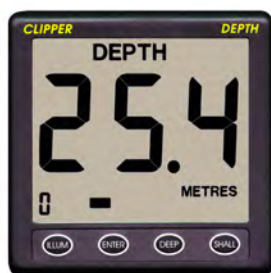

NASA Clipper Log en Snelheidsmeter

Aanwijzing in knopen of m.p.h. Dagteller aanwijzing in Nautical Miles of Miles. Totaal teller aanwijzing in Nautical Miles of Miles. Snelheid trend indicatie; laat snelheidstoename of afname zien. Instelbare gemiddelde snelheid; ingebouwd geheugen; bewaart vooraf ingestelde waarden. Inclusief paddle wheel zender+7mtr kabel.
Afmeting: 110 x 110 x 27 mm

	OMSCHRIJVING	ADVIESPRIJS
00440802	Nasa Clipper Log	€ 269,00 Q
00440806	Nasa Clipper Log Repeater	€ 139,95 Q
00440906	Nasa Clipper Log Repeater NMEA0183	€ 139,95 Q