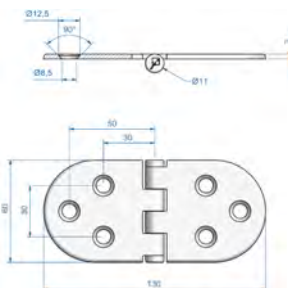

ROCA vlakscharnier rond RVS

1. **00309328** [OMSCHRIJVING](#) Roca vlakscharnier rond RVS 130 x 60 mm schroef 448029

[ADVIESPRIJS](#)
€ 20,70 F