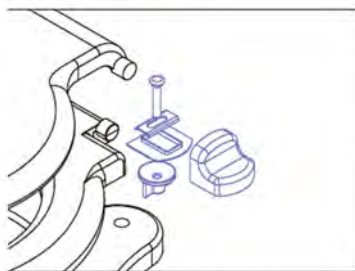

TMC scharnierset standaard bril-deksel

Voor handtoiletten 00307300, 00307302 en elektrische toilet 00307304.

00307350 [OMSCHRIJVING](#) TMC scharnierset standaard bril-deksel TT9923

NEW

ADVIESPRIJS
€ 13,95 F