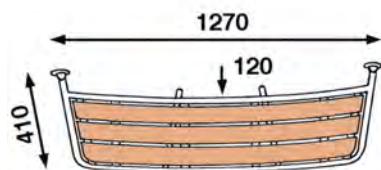

BĀTSYSTEM zwemplateau - steun aan onderzijde

00302006

OMSCHRIJVING

Rvs Zeilbootplatform 125x35mm

ADVIESPRIJS

€ 1.208,00 0