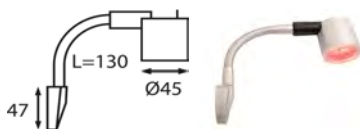

BÅTSYSTEM/FRILIGHT Leeslamp Kurs kort

	OMSCHRIJVING	ADVIESPRIJS
00308660	Frilight "Kurs" kaartleesl., zwart, kort	€ 45,60 F
00308661	Frilight "Kurs" kaartleesl., m.zil, kort	€ 46,90 F
00308441	Frilight "Kurs", matzilver, 130mm, SMD LED wit/rood 12V 1,3W	€ 65,70 F