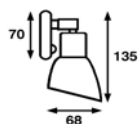

BÅTSYSTEM/FRILIGHT Leeslamp Eris

12 volt, 0,6 Watt, 50 lumen
Lengte 330 mm, lengte voet 47 mm.

	OMSCHRIJVING
00308417	Friglight Eris, zwart, 330mm
00308418	Friglight Eris, chroom, 330mm
00308419	Friglight Eris, matzilver, 330mm

NEW

	ADVIESPRIJS
	€ 49,00 F
	€ 58,90 F
	€ 67,30 F

BÅTSYSTEM/FRILIGHT Leeslamp Tube MR11

	OMSCHRIJVING
00308617	Friglight Tub Mr11, Gold

	ADVIESPRIJS
	€ 38,50 F

BÅTSYSTEM/FRILIGHT Leeslamp Tube LED

8-30 Volt, 1,2 Watt, 120 lumen, IP21

	OMSCHRIJVING
00308735	Friglight Tube LED (w), goud
00308736	Friglight Tube LED (w), chroom
00308744	Friglight Tube LED (w), matsilver

	ADVIESPRIJS
	€ 54,00 F
	€ 65,80 F
	€ 65,80 F

BÅTSYSTEM/FRILIGHT Leeslamp Opal

Wandlampje met opal wit of blauw glazen kapje. Halogeen 12 Volt, 10 Watt, 100 lumen, IP21

	OMSCHRIJVING
00308573	Friglight "Opal" Chroom/Wit

	ADVIESPRIJS
	€ 53,90 F