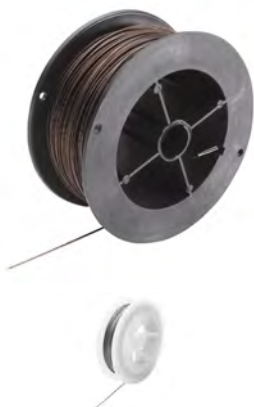

### CANNON Kabels

Keuze uit 45 meter 7-strengs RVS-302, of 60 en 120 meter 7-strengs RVS-316 kabel. Elke kabel is getest op 150 lb (68 kg)

	OMSCHRIJVING	ADVIESPRIJS
00449921	150' Cable	€ 33,00
00449922	200' Cable	€ 47,00
00449923	400' Cable	€ 71,00