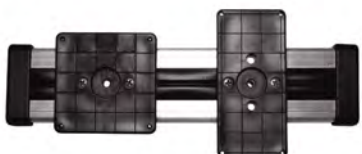

RAILBLAZA TracPort montage platen

	OMSCHRIJVING	ADVIESPRIJS
00401103	Railblaza Montageplaat 102x102 incl. tracnut	€ 13,30 F
00401104	Railblaza Montageplaat 150x70 incl. tracnut	€ 13,30 F