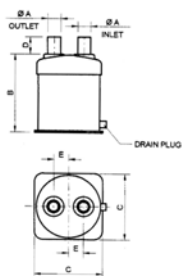

HALYARD Waterlock uitlaatdempers Top in Top uit

De Halyard uitlaatdempers vervaardigd uit glasvezel versterkt polyester.

Een uitlaatsysteem voor scheepsmotoren dient aan twee belangrijke voorwaarden te voldoen:

1. er dient een substantiële geluidsreductie te worden bereikt.
2. de veiligheid moet gewaarborgd zijn, m.a.w. er mag geen water in de motor terug kunnen stromen.

Halyard uitlaatdempers zijn leverbaar voor kleine generatorsets met een uitlaatdiameter van 40 mm, tot aan maat gemaakte modellen voor zeer zware dieselmotoren (tot 2000 PK), met een uitlaatdiameter tot 350 mm.

Alle modellen hebben één ding gemeen, ze zijn vervaardigd van glasvezelversterkt polyester, waarmee het smelten bij oververhitting, zoals bij gewone plastic geluiddempers, is uitgesloten. De geluiddempende kwaliteit van polyester geluiddempers is vele malen beter dan van roestvaststalen of gegalvaniseerde uitlaatdempers.

De werking van een Halyard polyester uitlaatdemper is als volgt: Een waterreservoir op de bodem van de uitlaatdemper vult zich met water. Het uitlaatgas wordt er doorheen gevoerd en "borrelt" zich een weg naar boven. Dit werkingsprincipe is gelijk bij iedere Halyard uitlaatdemper. Diameter of model speelt hierbij geen rol.

Waterlocks zijn leverbaar met aansluitingen aan bovenzijde of aan de zijkant, geschikt voor een uitlaatslangdiameter van 40 mm tot 350 mm.

	AANSLUITING A MM	INCHES A	HOOGTE B	DIAMETER C	ADVIESPRIJS
01300140	38	1,5	164 mm	200 mm	€ 387,00 O
01300106	40	1,62	164 mm	200 mm	€ 387,00 O
01300158	40	1,62	233 mm	200 mm	€ 387,00 O
01300143	45	1,77	159 mm	200 mm	€ 387,00 O
01300145	45	1,77	233 mm	200 mm	€ 387,00 O
01300107	51	2	159 mm	200 mm	€ 387,00 O
01300116	51	2	270 mm	275 mm	€ 335,00 O
01300146	51	2	305 mm	325 mm	€ 409,00 O
01300185	60	2,38	270 mm	275 mm	€ 409,00 O
01300109	64	2,5	270 mm	275 mm	€ 409,00 O
01300110	75	3	270 mm	275 mm	€ 356,00 O
01300113	125	5	360 mm	446 mm	€ 686,00 O
01300203	150	6	360 mm	419 mm	€ 987,00 O