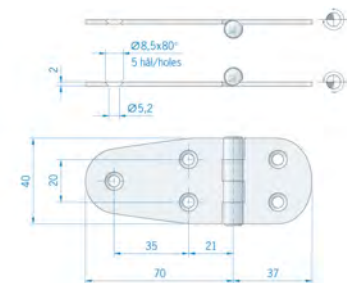

ROCA staartscharnier vlak RVS

Voor scharnier 00309026 1x afdekkap type 1 (00308907) en 1x afdekkap type 2 (00308908)

1. **00309026** OMSCHRIJVING Roca staartscharnier vlak RVS 107 x 40 mm 441710
   00309027 Roca staartscharnier vlak RVS 107 x 40 mm 441719. Pen onder.

ADVIESPRIJS
€ 10,70 F
€ 12,60 F