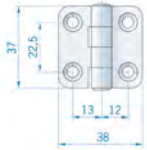

ROCA hoekscharnier met ronde hoeken RVS

00309093 [OMSCHRIJVING](#)
Roca hoekscharnier met ronde hoeken RVS 37 x 38 mm 441591

[ADVIESPRIJS](#)
€ 6,10 F