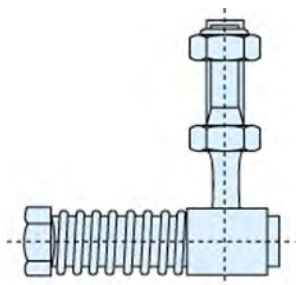

ULTRAFLEX Accessoires voor afstandbedieningskabels

	OMSCHRIJVING	ADVIESPRIJS	
00014702	L2 Kabelbeugel C2/C8kabel	€ 3,70	F
00014703	L3 Kabelklem voor C2,C7,C8 en MachCZero	€ 10,00	F
00014707	L7 Kogelgewricht 10-32 UNF, voor C2, C7,C8 MachCZero kabels	€ 19,90	F
00014715	L12 Kabeleindstuk, voor C2, C7,C8 MachCZero kabels	€ 5,50	F
00014713	L13 Kabeleindstuk, voor C4 en B14 stopkabels	€ 5,50	F
00014714	L14 Kabelklem voor C2, C7,C8 MachCZero kabels	€ 4,30	F
00014723	L23 DS unit, voor het bedienen van brandstofpomp en keerkoppeling vanaf twee plaatsen	€ 110,00	F
00014725	L25 Vorkeind 10 - 32 UNF voor C2, C7,C8 MachCZero kabels	€ 11,50	F
00014726	L26 Vorkeind ¼" x 28 UNF voor C22 kabel	€ 11,50	F