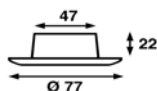

BÅTSYSTEM/FRILIGHT Inbouwspot Corona IP65

RVS afwerking (hoogglans of geborsteld). Optioneel met transparante decoratieve ring die een aura van licht rondom de de inbouwspot creëert. LED SMD 8 - 30 V, 2,4 Watt, warmwit.

	OMSCHRIJVING	ADVIESPRIJS
00308844	Frilight Corona IP65 LED inbouwsp. 8-30V RVS hoogglans	€ 39,00 F
00308845	Frilight Corona IP65 LED inbouwsp. 8-30V RVS geborsteld	€ 45,50 F
00308848	Frilight Corona opbouwframe	€ 15,90 F

BÅTSYSTEM/FRILIGHT Inbouwspot Corona RV IP65

RVS afwerking (hoogglans of geborsteld). De Corona RV kan worden omgeschakeld van warmwit licht tot rood. Ideaal om het nachtzicht te bewaren. Het licht begint altijd in rood. Optioneel met transparante decoratieve ring die een aura van licht rondom de de inbouwspot creëert. LED SMD 8 - 30 V, 2,4 Watt, warmwit.

	OMSCHRIJVING	ADVIESPRIJS
00308846	Frilight Corona RV IP65 LED inb.sp.8-30V RVS hoogglans	€ 49,90 F
00308847	Frilight Corona RV IP65 LED inb.sp.8-30V RVS geborsteld	€ 49,90 F
00308848	Frilight Corona opbouwframe	€ 15,90 F

BÅTSYSTEM/FRILIGHT Inbouwspot Nova

	OMSCHRIJVING	ADVIESPRIJS
00308567	Frilight "Nova" Gold	€ 20,70 F
00308594	Frilight "Nova" Chroom + Schakelaar	€ 25,80 F
00308568	Frilight "Nova" Chroom	€ 25,50 F
00308587	Frilight "Nova" Gold +Schakelaar	€ 25,30 F

BÅTSYSTEM/FRILIGHT Inbouwspot Nova met LED verlichting

Uitgevoerd met 10x SMD-LED voor een heldere, sfeervolle, warmwitte verlichting

	OMSCHRIJVING	ADVIESPRIJS
00308861	Frilight Nova wit, met 9SMD-LED	€ 30,40 F
00308862	Frilight Nova wit+schak., 9-SMD LED	€ 35,00 F
00308863	Frilight Nova chroom, met 9-SMD LED	€ 33,30 F
00308864	Friligh Nova chroom+schak., 10-SMD LED	€ 39,00 F
00308865	Frilight Nova goud, met 9-SMD LED	€ 33,30 F
00308866	Frilight Nova goud+schak., 9-SMD-LED	€ 39,00 F