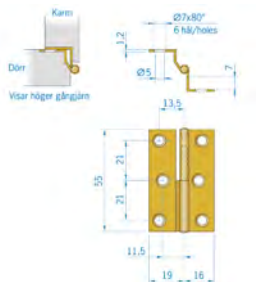

### ROCA paumelle scharnier messing

**OMSCHRIJVING**

- 00309099** Roca paumelle scharnier messing links 35 x 55 mm 443331
- 00309101** Roca paumelle scharnier messing rechts 35 x 55 mm 443332

**ADVIESPRIJS**