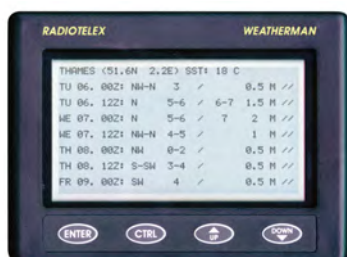

NASA Clipper 147,3 kHz weerberichten ontvanger

Dit apparaat vangt, net als de Nasa Clipper Weatherman, uitsluitend weerberichten uitgezonden door de Duitse Weerdienst. Verschillen met de Nasa Clipper Weatherman zijn dat de dekking zich uitstrekt over de gehele Noordzee, Duitse Bocht, Oostzee en IJsselmeer en dat de berichten uitsluitend in het Duits worden uitgezonden. Verder is de Nasa Clipper 147,3 kHz programmeerbaar op weerbericht type en zeegebied.

00440677 [OMSCHRIJVING](#) Nasa Clipper 147.3 kHz met staafantenne € 499,00 Q
00440733 Nasa antenne 147.3 kHz € 79,00 Q