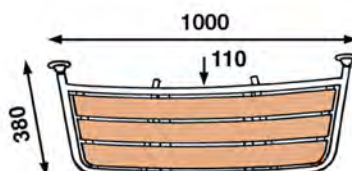

BÅTSYSTEM zwemplateau - steun aan onderzijde

00302005

OMSCHRIJVING

Rvs Zeilbootplatform 100x35mm

ADVIESPRIJS

€ 560,00 0