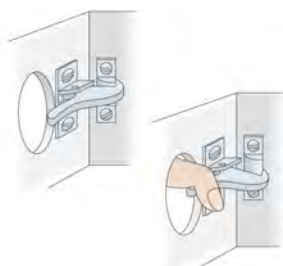

ROCA Kastdeursluiting

Messing

00309013

OMSCHRIJVING

Deurslot

ADVIESPRIJS

€ 2,70 F

00309098

Teak Ring V/ Deursl Inw 30mm 648330

€ 3,80 F