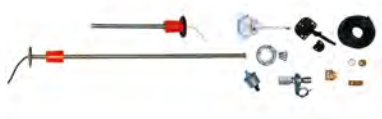

Zender voor roerstandaanwijzer

	OMSCHRIJVING	ADVIESPRIJS
00330311	Uflex Zender Roerstandaanwijzer, Enkel	€ 311,00 F
00330312	Uflex Zender Roerstandaanwijzer, Dual	€ 335,00 F