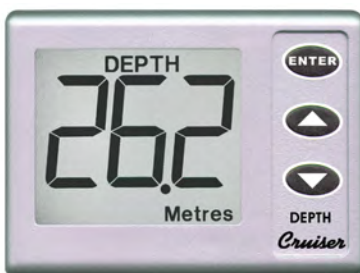

NASA Cruiser Dieptemeter

Aanwijzing van 0,8 tot 100 meter. Diepte- en ondiepte alarm. Kieldiepte instelling. Programmeerbare zendsterkte. Simpel te bedienen, slechts 3 druktoetsen. Groot helder display, verlicht. Inclusief 150 kHz zender+7mtr kabel. Lage stroomafname, slechts 12 mA bij 12 volt.

Afmeting: 132x98 mm

[OMSCHRIJVING](#)

[ADVIESPRIJS](#)

00440901 Nasa Cruiser Depth

€ 199,00 Q