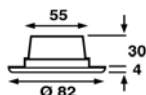

BÅTSYSTEM/FRILIGHT Inbouwspot Pinto met LED verlichting

	OMSCHRIJVING	ADVIESPRIJS
00308867	Frilight Pinto wit, met 9-SMD LED	€ 37,10 F
00308868	Frilight Pinto wit+schakelaar, 9-SMD LED	€ 35,00 F
00308869	Frilight Pinto chroom, met 9-SMD LED	€ 33,30 F
00308870	Frilight Pinto chroom+schakel, 9-SMD LED	€ 39,00 F
00308871	Frilight Pinto goud, met 9-SMD LED	€ 33,30 F
00308872	Frilight Pinto goud+schakel, 9-SMD LED	€ 39,00 F

BÅTSYSTEM/FRILIGHT Inbouwspot Pinto Powered

Twee lens uitvoeringen t.w. Pinto Power 30 en 50. Het verschil zit in de spreiding van het licht 30° en 50°. Warme lichtkleur, 3x CREE Powerled, 12/24 Volt, 3,3 Watt.