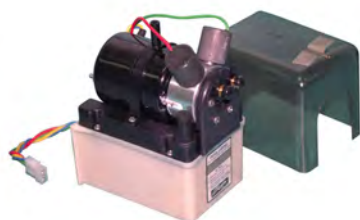

BENNETT Onderdelen voor trimvlakken

	OMSCHRIJVING	ADVIESPRIJS
00190724	Bennett Pompunit 12 Volt V351hpu1	€ 492,00 0
00190726	Bennett Pompunit 24volt	€ 521,00 0
00190691	Bennett "Rocker" Schakelaar	€ 125,00 0
00190708	Bennett Cilinder Voor Trimvlakken	€ 135,00 0
00190824	Bennett cilinder 11 3/4" l.o.a. A1200SRC	€ 135,00 0
00190720	Bennett Kap Voor Cylinder	€ 32,60 0
00190725	Bennett Bevestiging Cyl/Trimvlak	€ 10,10 0
00190707	Bennett Aansl.Set Dubbele Cylinders	€ 42,20 0
00190806	Bennett Scharnierpen Tbv Cylinder	€ 2,30 0
00190745	Bennett Nut With Ferrule T1127	€ 2,90 0
00190713	Bennett Hydr. Leiding 20' = 6mtr	€ 51,70 0
00190714	Bennett cilinderkap m/sensor BB	€ 65,30 0
00190715	Bennett cilinderkap m/sensor SB	€ 65,30 0
00190716	Bennett Solenoidklep Rode Term 12v	€ 78,90 0
00190718	Bennett Solenoidklep Rode Term 24v	€ 78,90 0
00190717	Bennett Solenoidklep Groen Term 12v	€ 78,90 0
00190719	Bennett Solenoidklep Groen Term 24v	€ 78,90 0
00195058	Bennett Brass Line Tee Fitting	€ 8,10 0