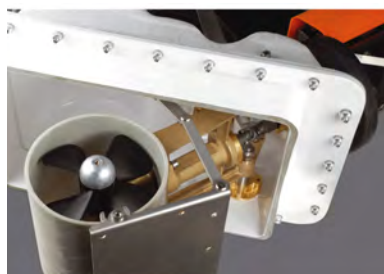

QUICK BTQR tegenflens

Separaat te bestellen montageflens voor de BTQR. Keuze afhankelijk van het materiaal van de romp. Bij bestelling de hoogte specificeren.

	OMSCHRIJVING	ADVIESPRIJS	
00111556	Quick flens poly tbv intrek boegschroef	€ 478,00	F
00111557	Quick flens alu tbv intrek boegschroef	€ 717,00	F
00111558	Quick flens RVS tbv intrek boegschroef	€ 957,00	F