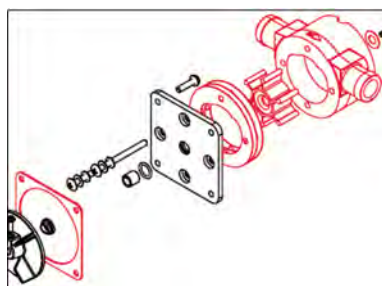

TMC pompbehuizing set

00307354 [OMSCHRIJVING](#)
TMC pompbehuizing set ET3628

NEW

ADVIESPRIJS
€ 34,95 F