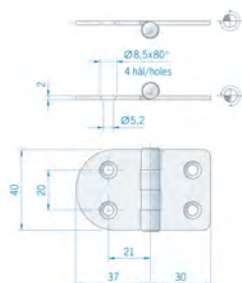

ROCA vlakscharnier rond/recht RVS

Voor scharnier 00309021 1x afdekkap type 1 (00308907) en 1x afdekkap type 4 (00308910)

00309021 [OMSCHRIJVING](#) Roca vlakscharnier rond/recht RVS 67 x 40 mm 441670
00309022 Roca vlakscharnier rond/recht RVS 67 x 40 mm 441679. Pen onder.

[ADVIESPRIJS](#)
€ 8,70 F
€ 10,00 F