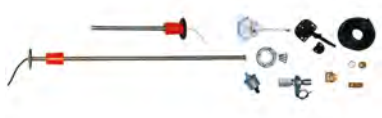

Ombouwsets 12 naar 24 volt

	OMSCHRIJVING	ADVIESPRIJS
00330316	Uflex 24 Volt Ombouwkit, Temp. Meter	€ 17,70 F
00330315	Uflex 24 Volt Ombouwkit	€ 17,70 F
00330318	Uflex 24v Ombouwkit Voor Tachom./Synchro	€ 22,00 F
00330327	Uflex 24V ombouwkit voor Amp.meter/Speedometer	€ 18,80 F