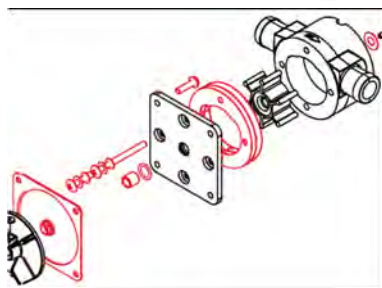

TMC pomppacking set

00307353 [OMSCHRIJVING](#)
TMC pomppacking set ET3627

NEW

ADVIESPRIJS
€ 15,95 F