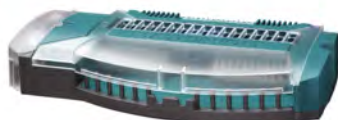

MASTERVOLT Digital DC 10x10A

Digital Switching van Mastervolt vereenvoudigt de traditionele, meestal complexe systemen aan boord. Verspreid over het schip kan de Digital 10x10A alle verbruikers dichtbij bedienen. Hierdoor heeft u minder kabels nodig. Met schakelaars, aangesloten op het MasterBus systeem, kunt u de verschillende verbruikers op meerdere plaatsen bedienen: niet alleen lokaal of centraal, maar ook op afstand met uw GSM. Had u vroeger voor het opzetten van zo'n systeem meerdere componenten nodig, nu kunt u deze geavanceerde functies op eenvoudige wijze direct toepassen.

Digital DC 10x10A: het toppunt van systeemintelligentie

De ventilatie op het toilet, de koelkast, de navigatie-apparatuur, de magnetron, de DVD-speler, de elektrische lieren, de boegschroeven of de halogeenverlichting in de hoofdslaapkamer: met Digital Switching komt alles samen dankzij het intelligente MasterBus-één-kabel-systeem.

De Digital DC 10x10A beschikt over 10 uitgangen van elk 10 A. Grotere stromen (tot wel 100 A) zijn mogelijk door parallel schakelen. Meer uitgangen zijn mogelijk door het toevoegen van extra modules. Zo kunt u op flexibele wijze uw eigen systeem samenstellen dat geschikt is voor uw specifieke wensen en eisen aan boord.

OMSCHRIJVING

00481310 Mastervolt Digital DC 10x10A

ADVIESPRIJS

€ 622,00 Q