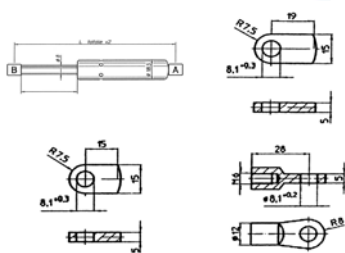

toepassing zijn, is het beter om de zuigerstang in de richting van het te openen draaipunt te monteren. Dit geeft na het passeren van het horizontale vlak een nog betere demping van de beweging.

De totale lengte is gemeten tussen het hart van beide eindfittingen in volledig geopende toestand. Stangdiameter is 8 mm voor alle artikelnummers, behalve voor artikelnummers; 00135220, 00135221 en 00135222. Hiervan is de stangdiameter 10mm. Eindfitting volgorde in afbeeldingen; 1, 2, 3.

	MODEL	TOTAALLENGTE	SLAGLENGTE	DUWKRACHT	EINDFITTING A	EINDFITTING B	ADVIESPRIJS	
00135100	U95-5	257mm	95mm	5kg	1	2	€ 23,90	F
00135101	U95-10	257mm	95mm	10kg	1	2	€ 23,90	F
00135102	U95-20	257mm	95mm	20kg	1	2	€ 23,90	F
00135103	U140-10	365mm	142mm	10kg	1	1	€ 25,80	F
00135104	U140-20	365mm	142mm	20kg	1	1	€ 25,80	F
00135105	U140-30	365mm	142mm	30kg	1	1	€ 25,80	F
00135106	U235-10	550mm	234mm	10kg	1	1	€ 28,70	F
00135107	U235-20	550mm	234mm	20kg	1	1	€ 28,70	F
00135108	U235-30	550mm	234mm	30kg	1	1	€ 28,70	F
00135109	U235-40	550mm	234mm	40kg	1	1	€ 28,70	F
00135110	U260-20	600mm	262mm	20kg	2	3	€ 27,40	F
00135111	U260-30	600mm	262mm	30kg	2	3	€ 27,40	F
00135112	U260-40	600mm	262mm	40kg	2	3	€ 27,40	F
00135220	U300-30	683mm	300mm	30kg	2	2	€ 42,70	F
00135221	U300-40	683mm	300mm	40kg	2	2	€ 42,70	F
00135222	U300-40	683mm	300mm	50kg	2	2	€ 42,70	F