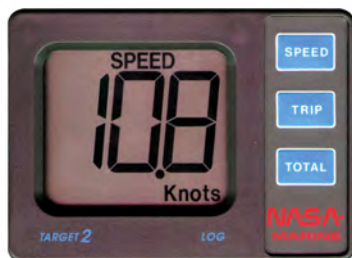

Wordt de MOBI basisunit uitgeschakeld dan gaan de transponders in stand-by stand.

Technische specificaties:

- Pin code identificatie van de transponders
- Hoog contrast display met achtergrondverlichting
- Stroomverbruik 50mA bij 12 volt + 50mA voor achtergrondverlichting
- Compleet met 3 waterdichte MOBI transponders en batterijen
- Afmetingen MOBI hoofdunit: 150 x 112 x 42 mm
- Afmetingen MOBI transponder: 77 x 47 x 38 mm incl. broekclip, gewicht 100 gram.

	OMSCHRIJVING	ADVIESPRIJS
00440830	Nasa MOBI met 3 zenders	€ 529,00 Q
00440850	Nasa losse zender t.b.v. MOBI	€ 82,50 Q

NASA Target Log en Snelheidsmeter

Aanwijzing tot 30 knopen per 0,1 knoop olopend. Dagteller en totaalteiler. Groot helder display, verlicht. Simpel te bedienen, slechts 3 druktoetsen. Inclusief paddle wheel zender+7mtr kabel. Eenvoudig te kalibreren. Lage stroomafname, slechts 10 mA bij 12 Volt. Afmeting: 132x98 mm

	OMSCHRIJVING	ADVIESPRIJS
00440702	Nasa Target Log	€ 179,95 Q